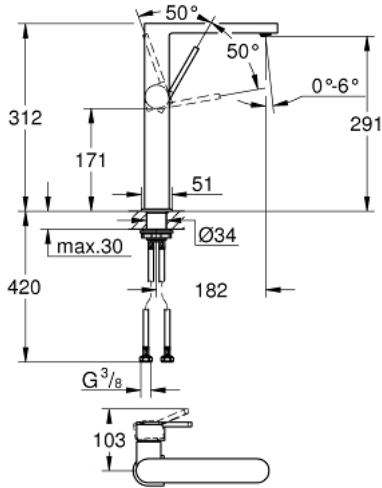

GROHE PLUS 32 618 003 خلاط حوض بمقبض فردي بقياس 1/2 بوصة
مقاس كبير للغاية

وصف المنتج:

- اللون: كروم
- للمغاسل ذاتية الوقوف
- قلب سيراميك GROHE SilkMove 28 مم
- مع محدد درجة حرارة
- طلاء كروم GROHE LongLife
- تقنية GROHE EcoJoy لمياه أقل وتدفق ممتاز
- maximum flow rate (at 3 bar): 5 l/min
- مرغي المياه SpeedClean
- مرغي المياه القابل للتعديل GROHE AquaGuide
- نظام تركيب سريع
- الجسم الأملس
- خراطيم توصيل مرنة

GROHE PLUS 32 618 003 خلاط حوض بمقبض فردي بقياس 1/2 بوصة
مقاس كبير للغاية

الآن - 2018 س طسغأ, قطع الغيار:

1: خرطوشة (46963000 رقم الطلب):

2: فلتر مياه (48449000 رقم الطلب):

3: تجميع مثبت ساق (48384000 رقم الطلب):