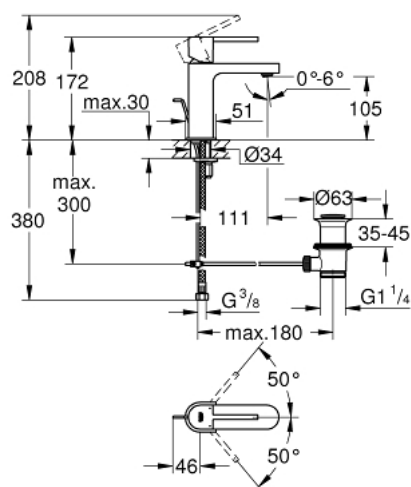

32 612 DC3 GROHE PLUS MITIGEUR MONOCOMMANDE 1/2" LAVABO TAILLE S

DESCRIPTION DU PRODUIT

- Couleur: supersteel
- GROHE SilkMove cartouche en céramique 28 mm
- avec limiteur de température
- finition GROHE LongLife
- GROHE EcoJoy économie d'eau
- débit maximum à 3 bars : 5 l/min
- mousseur SpeedClean, procédé anti-calcaire
- GROHE AquaGuide mousseur ajustable
- GROHE FastFixation Plus installation ultra rapide
- tirette et garniture de vidage 1 1/4"
- flexibles de raccordement souples

32 612 DC3 GROHE PLUS MITIGEUR MONOCOMMANDE 1/2" LAVABO TAILLE S

PIÈCES DE RECHANGE, janvier 2019 – now

- 1: Levier (Numéro de commande 48452DC0)
 - 2: Bague de fixation (Numéro de commande 07419000)
 - 3: Cartouche (Numéro de commande 46580000)
 - 4: Coulisse filetée (Numéro de commande 46739EN0)
 - 5: Mousseur (Numéro de commande 48449000)
 - 6: Fixation M26x1,5 (Numéro de commande 46645000)
 - 7: Garniture de vidage 1 1/4" (Numéro de commande 28910DC0)
 - 7.1: Clapet de vidage (Numéro de commande 07182DC0)
 - 7.2: Tige et rotule de vidage (Numéro de commande 07052000)
 - 8: Tige et rotule de vidage (Numéro de commande 07341000)*
 - 9: Clef platte SW 46 mm à 6 pans (Numéro de commande 19017000)*
- * Accessoires en option