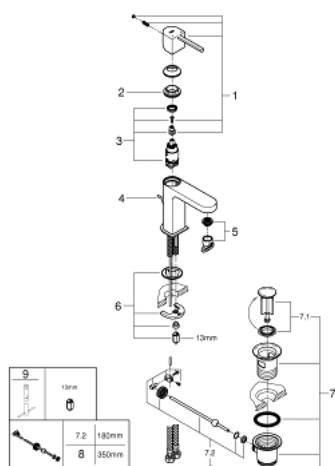

32 612 DC3 GROHE PLUS MITIGEUR MONOCOMMANDE 1/2" LAVABO TAILLE S

DESCRIPTION DU PRODUIT

- Couleur: supersteel
- GROHE SilkMove cartouche en céramique 28 mm
- avec limiteur de température
- finition GROHE LongLife
- GROHE EcoJoy économie d'eau
- débit maximum à 3 bars : 5 l/min
- mousseur SpeedClean, procédé anti-calcaire
- GROHE AquaGuide mousseur ajustable
- GROHE FastFixation Plus installation ultra rapide
- tirette et garniture de vidage 1 1/4"
- flexibles de raccordement souples

32 612 DC3 GROHE PLUS MITIGEUR MONOCOMMANDE 1/2" LAVABO TAILLE S

PIÈCES DE RECHANGE, janvier 2019 – now

- 1: Levier (Numéro de commande 48452DC0)
 - 2: Bague de fixation (Numéro de commande 07419000)
 - 3: Cartouche (Numéro de commande 46580000)
 - 4: Coulisse filetée (Numéro de commande 46739EN0)
 - 5: Mousseur (Numéro de commande 48449000)
 - 6: Fixation M26x1,5 (Numéro de commande 46645000)
 - 7: Garniture de vidage 1 1/4" (Numéro de commande 28910DC0)
 - 7.1: Clapet de vidage (Numéro de commande 07182DC0)
 - 7.2: Tige et rotule de vidage (Numéro de commande 07052000)
 - 8: Tige et rotule de vidage (Numéro de commande 07341000)*
 - 9: Clef platte SW 46 mm à 6 pans (Numéro de commande 19017000)*
- * Accessoires en option