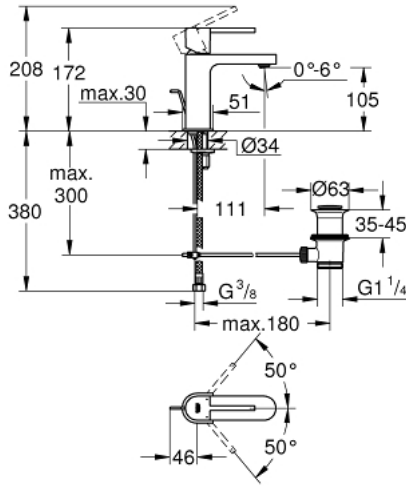

## GROHE PLUS 32 612 DC3 مقاس صغير

وصف المنتج:

- اللون: supersteel
- قلب سيراميك GROHE SilkMove 28 مم
- مع محدد درجة حرارة
- طلاء GROHE LongLife
- تقنية GROHE EcoJoy لمياه أقل وتدفق ممتاز
- maximum flow rate (at 3 bar): 5 l/min
- مرغي المياه SpeedClean
- مرغي المياه القابل للتعديل GROHE AquaGuide
- نظام التركيب GROHE QuickFix Plus
- مجموعة تصريف المياه بقياس 1 1/4 بوصة
- خراطيم توصيل مرنة

## GROHE PLUS 32 612 DC3 حوض بمقبض فردي بقياس 1/2 بوصة مقاس صغير

الآن - 2019 ريانى، قطع الغيار

- 1: مقبض (48452DC0 رقم الطلب.)
- 2: حلقة تركيب (07419000 رقم الطلب.)
- 3: خرطوشة (46580000 رقم الطلب.)
- 4: شداد (46739EN0 رقم الطلب.)
- 5: فلتر مياه (48449000 رقم الطلب.)
- 6: طقم تركيب ساق (46645000 رقم الطلب.)
- 7: مجموعة تصريف بقياس 1 1/4 بوصة (28910DC0 رقم الطلب.)
- 7.1: فيشه (07182DC0 رقم الطلب.)
- 7.2: عامود غير متمركز (07052000 رقم الطلب.)
- 8: عامود غير متمركز\* (07341000 رقم الطلب.)
- 9: مفتاح تحميل\* (19017000 رقم الطلب.)