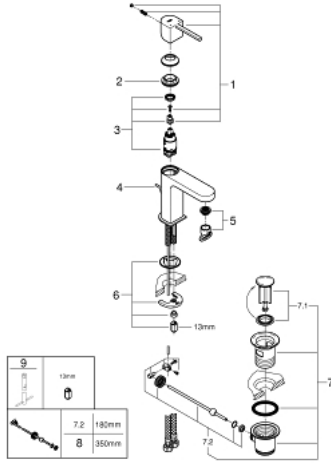

## GROHE PLUS 32 612 DC3 مقاس صغير

وصف المنتج:

- اللون: supersteel
- قلب سيراميك GROHE SilkMove 28 مم
- مع محدد درجة حرارة
- طلاء GROHE LongLife
- تقنية GROHE EcoJoy لمياه أقل وتدفق ممتاز
- maximum flow rate (at 3 bar): 5 l/min
- مرغي المياه SpeedClean
- مرغي المياه القابل للتعديل GROHE AquaGuide
- نظام التركيب GROHE QuickFix Plus
- مجموعة تصريف المياه بقياس 1 1/4 بوصة
- خراطيم توصيل مرنة

## GROHE PLUS 32 612 DC3 حوض بمقبض فردي بقياس 1/2 بوصة مقاس صغير

الآن - 2019 ريانى، قطع الغيار

- 1: مقبض (48452DC0 رقم الطلب.)
- 2: حلقة تركيب (07419000 رقم الطلب.)
- 3: خرطوشة (46580000 رقم الطلب.)
- 4: شداد (46739EN0 رقم الطلب.)
- 5: فلتر مياه (48449000 رقم الطلب.)
- 6: طقم تركيب ساق (46645000 رقم الطلب.)
- 7: مجموعة تصريف بقياس 1 1/4 بوصة (28910DC0 رقم الطلب.)
- 7.1: فيشه (07182DC0 رقم الطلب.)
- 7.2: عامود غير متمركز (07052000 رقم الطلب.)
- 8: عامود غير متمركز\* (07341000 رقم الطلب.)
- 9: مفتاح تحميل\* (19017000 رقم الطلب.)