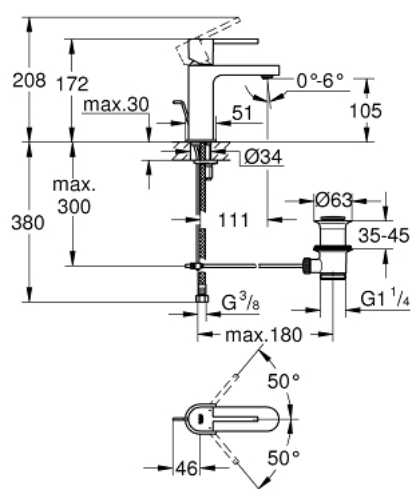

32 612 AL3 GROHE PLUS MITIGEUR MONOCOMMANDE 1/2" LAVABO TAILLE S

DESCRIPTION DU PRODUIT

- Couleur: hard graphite brossé
- GROHE SilkMove cartouche en céramique 28 mm
- avec limiteur de température
- finition GROHE LongLife
- GROHE EcoJoy économie d'eau
- débit maximum à 3 bars : 5 l/min
- mousseur SpeedClean, procédé anti-calcaire
- GROHE AquaGuide mousseur ajustable
- GROHE FastFixation Plus installation ultra rapide
- tirette et garniture de vidage 1 1/4"
- flexibles de raccordement souples

32 612 AL3 GROHE PLUS MITIGEUR MONOCOMMANDE 1/2" LAVABO TAILLE S

PIÈCES DE RECHANGE, mars 2019 – now

- 1: Levier (Numéro de commande 48452AL0)
 - 2: Bague de fixation (Numéro de commande 07419000)
 - 3: Cartouche (Numéro de commande 46580000)
 - 4: Coulisse filetée (Numéro de commande 46739AL0)
 - 5: Mousseur (Numéro de commande 48449000)
 - 6: Fixation M26x1,5 (Numéro de commande 46645000)
 - 7: Garniture de vidage 1 1/4" (Numéro de commande 28910AL0)
 - 7.1: Clapet de vidage (Numéro de commande 07182AL0)
 - 7.2: Tige et rotule de vidage (Numéro de commande 07052000)
 - 8: Tige et rotule de vidage (Numéro de commande 07341000)*
 - 9: Clef platte SW 46 mm à 6 pans (Numéro de commande 19017000)*
- * Accessoires en option