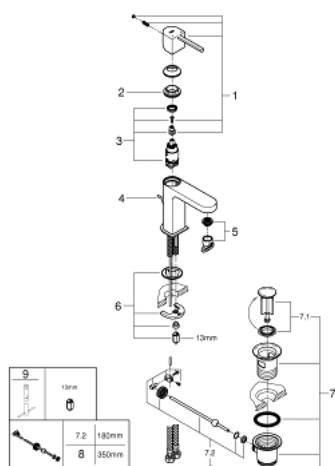

32 612 AL3 GROHE PLUS MITIGEUR MONOCOMMANDE 1/2" LAVABO TAILLE S

DESCRIPTION DU PRODUIT

- Couleur: hard graphite brossé
- GROHE SilkMove cartouche en céramique 28 mm
- avec limiteur de température
- finition GROHE LongLife
- GROHE EcoJoy économie d'eau
- débit maximum à 3 bars : 5 l/min
- mousseur SpeedClean, procédé anti-calcaire
- GROHE AquaGuide mousseur ajustable
- GROHE FastFixation Plus installation ultra rapide
- tirette et garniture de vidage 1 1/4"
- flexibles de raccordement souples

32 612 AL3 GROHE PLUS MITIGEUR MONOCOMMANDE 1/2" LAVABO TAILLE S

PIÈCES DE RECHANGE, mars 2019 – now

- 1: Levier (Numéro de commande 48452AL0)
 - 2: Bague de fixation (Numéro de commande 07419000)
 - 3: Cartouche (Numéro de commande 46580000)
 - 4: Coulisse filetée (Numéro de commande 46739AL0)
 - 5: Mousseur (Numéro de commande 48449000)
 - 6: Fixation M26x1,5 (Numéro de commande 46645000)
 - 7: Garniture de vidage 1 1/4" (Numéro de commande 28910AL0)
 - 7.1: Clapet de vidage (Numéro de commande 07182AL0)
 - 7.2: Tige et rotule de vidage (Numéro de commande 07052000)
 - 8: Tige et rotule de vidage (Numéro de commande 07341000)*
 - 9: Clef platte SW 46 mm à 6 pans (Numéro de commande 19017000)*
- * Accessoires en option