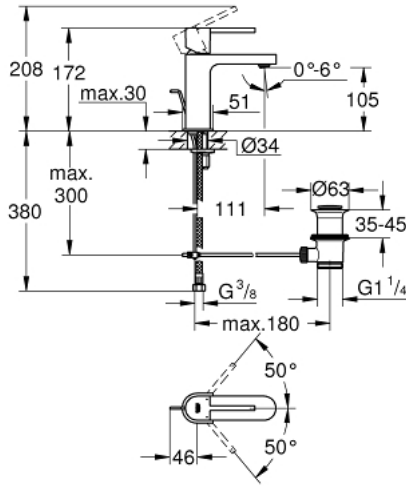

GROHE PLUS 32 612 AL3 خلاط حوض بمقبض فردي بقياس 1/2 بوصة مقاس صغير

وصف المنتج:

- اللون: brushed hard graphite
- قلب سيراميك GROHE SilkMove 28 مم
- مع محدد درجة حرارة
- طلاء GROHE LongLife
- تقنية GROHE EcoJoy لمياه أقل وتدفق ممتاز
- maximum flow rate (at 3 bar): 5 l/min
- مرغي المياه SpeedClean
- مرغي المياه القابل للتعديل GROHE AquaGuide
- نظام التركيب GROHE QuickFix Plus
- مجموعة تصريف المياه بقياس 1 1/4 بوصة
- خراطيم توصيل مرنة

GROHE PLUS 32 612 AL3 خلاط حوض بمقبض فردي بقياس 1/2 بوصة مقاس صغير

الآن - 2019 سرام, قطع الغيار:

- 1: مقبض (48452AL0 رقم الطلب.)
 - 2: حلقة تركيب (07419000 رقم الطلب.)
 - 3: خرطوشة (46580000 رقم الطلب.)
 - 4: شداد (46739AL0 رقم الطلب.)
 - 5: فلتر مياه (48449000 رقم الطلب.)
 - 6: طقم تركيب ساق (46645000 رقم الطلب.)
 - 7: مجموعة تصريف بقياس 1 1/4 بوصة (28910AL0 رقم الطلب.)
 - 7.1: فيشه (07182AL0 رقم الطلب.)
 - 7.2: عامود غير متمركز (07052000 رقم الطلب.)
 - 8: عامود غير متمركز* (07341000 رقم الطلب.)
 - 9: مفتاح تحميل* (19017000 رقم الطلب.)
- * إكسسوارات اختيارية