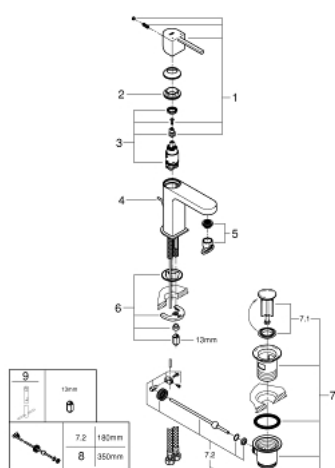

32 612 003 **GROHE PLUS MITIGEUR MONOCOMMANDE 1/2" LAVABO**
TAILLE S

PIÈCES DE RECHANGE, août 2018 – now

- 1: Levier (Numéro de commande 48452000)
 - 2: Bague de fixation (Numéro de commande 07419000)
 - 3: Cartouche (Numéro de commande 46580000)
 - 4: Coulisse filetée (Numéro de commande 46739000)
 - 5: Mousseur (Numéro de commande 48449000)
 - 6: Fixation M26x1,5 (Numéro de commande 46645000)
 - 7: Garniture de vidage 1 1/4" (Numéro de commande 28910000)
 - 7.1: Clapet de vidage (Numéro de commande 07182000)
 - 7.2: Tige et rotule de vidage (Numéro de commande 07052000)
 - 8: Tige et rotule de vidage (Numéro de commande 07341000)*
 - 9: Clef platte SW 46 mm à 6 pans (Numéro de commande 19017000)*
- * Accessoires en option