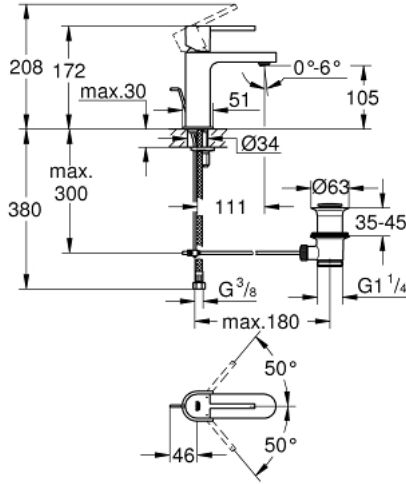

GROHE PLUS 32 612 003 خلاط حوض بمقبض فردي بقياس 1/2 بوصة مقاس صغير

وصف المنتج:

- اللون: كروم
- قلب سيراميك GROHE SilkMove 28 مم
- مع محدد درجة حرارة
- طلاء كروم GROHE LongLife
- تقنية GROHE EcoJoy لمياه أقل وتدفق ممتاز
- maximum flow rate (at 3 bar): 5 l/min
- مرغي المياه SpeedClean
- مرغي المياه القابل للتعديل GROHE AquaGuide
- نظام التركيب GROHE QuickFix Plus
- مجموعة تصريف المياه بقياس 1 1/4 بوصة
- خراطيم توصيل مرنة

GROHE PLUS 32 612 003 خلاط حوض بمقبض فردي بقياس 1/2 بوصة مقاس صغير

الآن - 2018 س طسغأ, قطع الغيار:

1: مقبض (48452000 رقم الطلب.)

2: حلقة تركيب (07419000 رقم الطلب.)

3: خرطوشة (46580000 رقم الطلب.)

4: شداد (46739000 رقم الطلب.)

5: فلتر مياه (48449000 رقم الطلب.)

6: طقم تركيب ساق (46645000 رقم الطلب.)

7: مجموعة تصريف بقياس 1 1/4 بوصة (28910000 رقم الطلب.)

7.1: فيشه (07182000 رقم الطلب.)

7.2: عامود غير متمركز (07052000 رقم الطلب.)