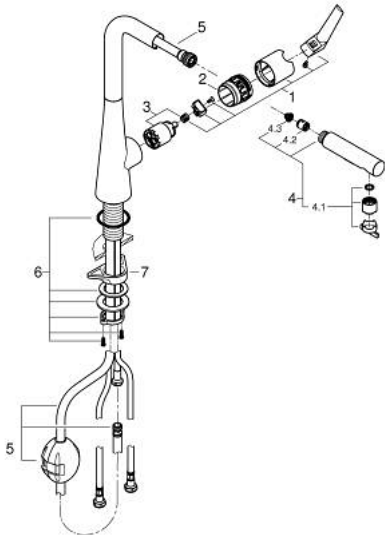

32 553 DC2 ZEDRA MITIGEUR MONOCOMMANDE 1/2" ÉVIER

DESCRIPTION DU PRODUIT

- Couleur: supersteel
- finition GROHE LongLife
- GROHE SilkMove cartouche en céramique 35 mm
- Pull-Out spout for greater flexibility
- MagneticDocking Remise en place en douceur du bec
- 2 jets
- inversion automatique à jet laminaire
- limiteur de débit ajustable
- bec moulé pivotant, zone de rotation 360°
- protégé contre le retour d'eau
- flexibles de raccordement souples
- set de fixation métal
- conduit d'eau sans plomb ni nickel
- débit maximum à 3 bars : 10 l/min

32 553 DC2 ZEDRA MITIGEUR MONOCOMMANDE 1/2" ÉVIER

PIÈCES DE RECHANGE, mars 2021 – now

- 1: Levier (Numéro de commande 48476DC0)
- 2: Anneau à visser (Numéro de commande 48517000)
- 3: Cartouche (Numéro de commande 46374000)
- 4: douchette (Numéro de commande 48474DC0)
- 4.1: Brise-jet (Numéro de commande 48275000)
- 4.2: Clapet anti-retour (Numéro de commande 08565000)
- 4.3: Filtre (Numéro de commande 0676800M)
- 5: Flexible de douche (Numéro de commande 48472000)
- 6: Fixation M30x1,5 (Numéro de commande 48384000)
- 7: Plaque de renfort (Numéro de commande 05334000)