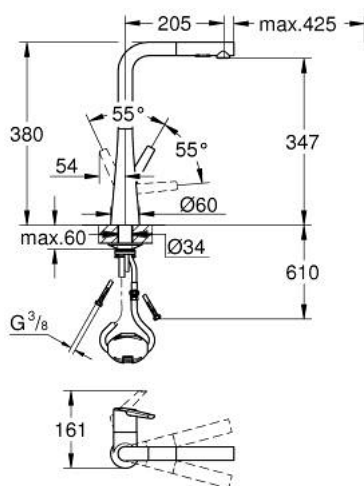

32 553 DC2 ZEDRA MITIGEUR MONOCOMMANDE 1/2" ÉVIER

DESCRIPTION DU PRODUIT

- Couleur: supersteel
- finition GROHE LongLife
- GROHE SilkMove cartouche en céramique 35 mm
- Pull-Out spout for greater flexibility
- MagneticDocking Remise en place en douceur du bec
- 2 jets
- inversion automatique à jet laminaire
- limiteur de débit ajustable
- bec moulé pivotant, zone de rotation 360°
- protégé contre le retour d'eau
- flexibles de raccordement souples
- set de fixation métal
- conduit d'eau sans plomb ni nickel
- débit maximum à 3 bars : 10 l/min

32 553 DC2 ZEDRA MITIGEUR MONOCOMMANDE 1/2" ÉVIER

PIÈCES DE RECHANGE, mars 2021 – now

- 1: Levier (Numéro de commande 48476DC0)
- 2: Anneau à visser (Numéro de commande 48517000)
- 3: Cartouche (Numéro de commande 46374000)
- 4: douchette (Numéro de commande 48474DC0)
- 4.1: Brise-jet (Numéro de commande 48275000)
- 4.2: Clapet anti-retour (Numéro de commande 08565000)
- 4.3: Filtre (Numéro de commande 0676800M)
- 5: Flexible de douche (Numéro de commande 48472000)
- 6: Fixation M30x1,5 (Numéro de commande 48384000)
- 7: Plaque de renfort (Numéro de commande 05334000)