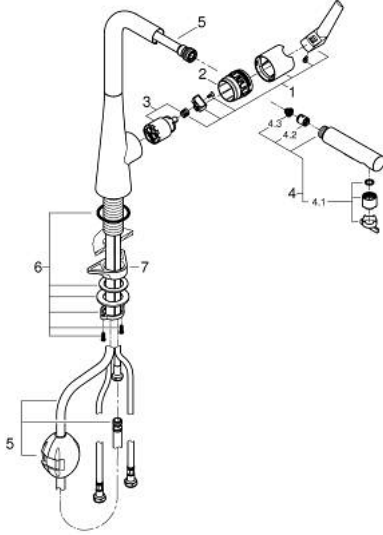

• swivel tubular spout, swivel area 360°

• محمي من التدفق العكسي

• خرطوم توصيل مرنة

•

• مسارات الماء الداخلية المعزولة - من دون رصاص ونيكل

• maximum flow rate (at 3 bar): 10 l/min

ZEDRA 32 553 DC2 خلاط مطبخ بمقبض فردي بقياس 1/2 بوصة

الآن - 2021 سرام, قطع الغيار:

- 1: مقبض (48476DC0 رقم الطلب):
- 2: حلقة مسمار (48517000 رقم الطلب):
- 3: خرطوشة (46374000 رقم الطلب):
- 4: سبراي قابل للسحب (48474DC0 رقم الطلب):
- 4.1: محافظ على استقامة التدفق (48275000 رقم الطلب):
- 4.2: صمام مانع للإرجاع (08565000 رقم الطلب):
- 4.3: مصفاة غبار (0676800M رقم الطلب):
- 5: خرطوم دش (48472000 رقم الطلب):
- 6: تجميع مثبت ساق (48384000 رقم الطلب):
- 7: لوحة الدعم (05334000 رقم الطلب):