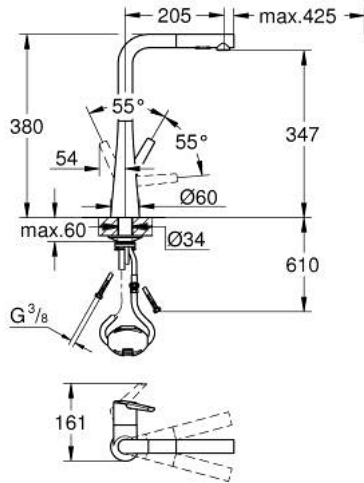

• swivel tubular spout, swivel area 360°

• محمي من التدفق العكسي

• خرطوم توصيل مرنة

•

• مسارات الماء الداخلية المعزولة - من دون رصاص ونيكل

• maximum flow rate (at 3 bar): 10 l/min

ZEDRA 32 553 DC2 خلاط مطبخ بمقبض فردي بقياس 1/2 بوصة

الآن - 2021 سرام, قطع الغيار:

- 1: مقبض (48476DC0 رقم الطلب):
- 2: حلقة مسمار (48517000 رقم الطلب):
- 3: خرطوشة (46374000 رقم الطلب):
- 4: سبراي قابل للسحب (48474DC0 رقم الطلب):
- 4.1: محافظ على استقامة التدفق (48275000 رقم الطلب):
- 4.2: صمام مانع للإرجاع (08565000 رقم الطلب):
- 4.3: مصفاة غبار (0676800M رقم الطلب):
- 5: خرطوم دش (48472000 رقم الطلب):
- 6: تجميع مثبت ساق (48384000 رقم الطلب):
- 7: لوحة الدعم (05334000 رقم الطلب):