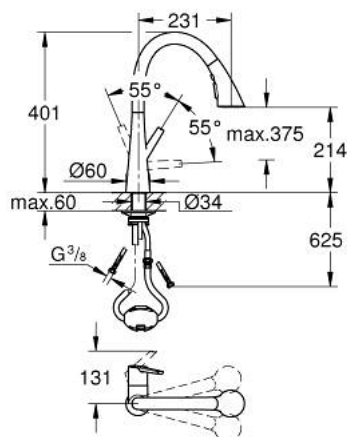

32 553 20D ZEDRA MITIGEUR MONOCOMMANDE 1/2" ÉVIER

DESCRIPTION DU PRODUIT

- Couleur: chromé
- GROHE LongLife finition durable
- GROHE SilkMove cartouche en céramique 35 mm
- Pull-Out spout for greater flexibility
- MagneticDocking Remise en place en douceur du bec
- 2 jets
- inversion automatique à jet laminaire
- limiteur de débit ajustable
- bec moulé pivotant, zone de rotation 360°
- flexibles de raccordement souples
- set de fixation métal
- conduit d'eau sans plomb ni nickel
- débit maximum à 3 bars : 5 l/min
- protégé contre le retour d'eau

32 553 20D ZEDRA MITIGEUR MONOCOMMANDE 1/2" ÉVIER

PIÈCES DE RECHANGE, mars 2021 – now

- 1: Levier (Numéro de commande 48476000)
- 2: Anneau à visser (Numéro de commande 48517000)
- 3: Cartouche (Numéro de commande 46374000)
- 4: douchette (Numéro de commande 48474000)
- 4.1: Brise-jet (Numéro de commande 48275000)
- 4.2: Clapet anti-retour (Numéro de commande 08565000)
- 4.3: Filtre (Numéro de commande 0676800M)
- 5: Flexible de douche (Numéro de commande 48472000)
- 6: Fixation M30x1,5 (Numéro de commande 48384000)
- 7: Plaque de renfort (Numéro de commande 05334000)