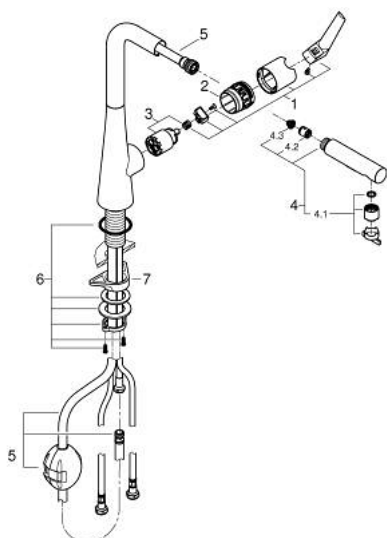

32 553 20D ZEDRA MITIGEUR MONOCOMMANDE 1/2" ÉVIER

DESCRIPTION DU PRODUIT

- Couleur: chromé
- GROHE LongLife finition durable
- GROHE SilkMove cartouche en céramique 35 mm
- Pull-Out spout for greater flexibility
- MagneticDocking Remise en place en douceur du bec
- 2 jets
- inversion automatique à jet laminaire
- limiteur de débit ajustable
- bec moulé pivotant, zone de rotation 360°
- flexibles de raccordement souples
- set de fixation métal
- conduit d'eau sans plomb ni nickel
- débit maximum à 3 bars : 5 l/min
- protégé contre le retour d'eau

32 553 20D ZEDRA MITIGEUR MONOCOMMANDE 1/2" ÉVIER

PIÈCES DE RECHANGE, mars 2021 – now

- 1: Levier (Numéro de commande 48476000)
- 2: Anneau à visser (Numéro de commande 48517000)
- 3: Cartouche (Numéro de commande 46374000)
- 4: douchette (Numéro de commande 48474000)
- 4.1: Brise-jet (Numéro de commande 48275000)
- 4.2: Clapet anti-retour (Numéro de commande 08565000)
- 4.3: Filtre (Numéro de commande 0676800M)
- 5: Flexible de douche (Numéro de commande 48472000)
- 6: Fixation M30x1,5 (Numéro de commande 48384000)
- 7: Plaque de renfort (Numéro de commande 05334000)