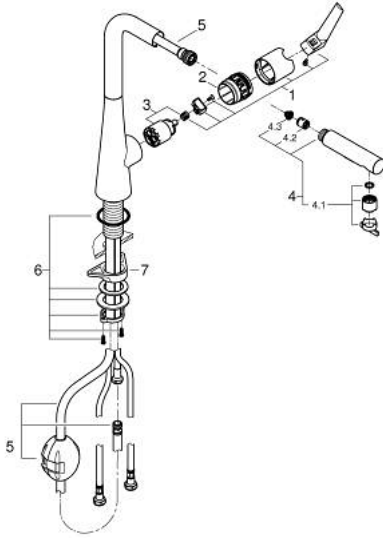

• swivel tubular spout, swivel area 360°

• خراطيم توصيل مرنة

•

• مسارات الماء الداخلية المعزولة - من دون رصاص ونيكل

• maximum flow rate (at 3 bar): 5 l/min

• محمي من التدفق العكسي

ZEDRA 32 553 20D خلاط مطبخ بمقبض فردي بقياس 1/2 بوصة

الآن - 2021 سرام, قطع الغيار:

- 1: مقبض (48476000 رقم الطلب-).
- 2: حلقة مسمار (48517000 رقم الطلب-).
- 3: خرطوشة (46374000 رقم الطلب-).
- 4: سبراي قابل للسحب (48474000 رقم الطلب-).
- 4.1: محافظ على استقامة التدفق (48275000 رقم الطلب-).
- 4.2: صمام مانع للإرجاع (08565000 رقم الطلب-).
- 4.3: مصفاة غبار (0676800M رقم الطلب-).
- 5: خرطوم دش (48472000 رقم الطلب-).
- 6: تجميع مثبت ساق (48384000 رقم الطلب-).
- 7: لوحة الدعم (05334000 رقم الطلب-).