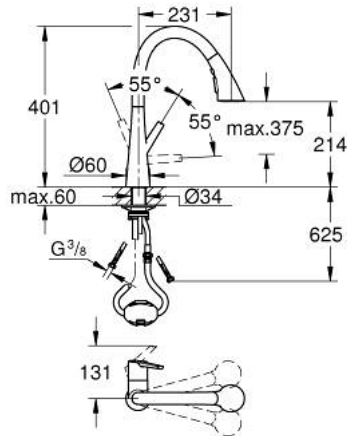

• swivel tubular spout, swivel area 360°

• خراطيم توصيل مرنة

•

• مسارات الماء الداخلية المعزولة - من دون رصاص ونيكل

• maximum flow rate (at 3 bar): 5 l/min

• محمي من التدفق العكسي

ZEDRA 32 553 20D خلاط مطبخ بمقبض فردي بقياس 1/2 بوصة

الآن - 2021 سرام, قطع الغيار:

- 1: مقبض (48476000 رقم الطلب-).
- 2: حلقة مسمار (48517000 رقم الطلب-).
- 3: خرطوشة (46374000 رقم الطلب-).
- 4: سبراي قابل للسحب (48474000 رقم الطلب-).
- 4.1: محافظ على استقامة التدفق (48275000 رقم الطلب-).
- 4.2: صمام مانع للإرجاع (08565000 رقم الطلب-).
- 4.3: مصفاة غبار (0676800M رقم الطلب-).
- 5: خرطوم دش (48472000 رقم الطلب-).
- 6: تجميع مثبت ساق (48384000 رقم الطلب-).
- 7: لوحة الدعم (05334000 رقم الطلب-).