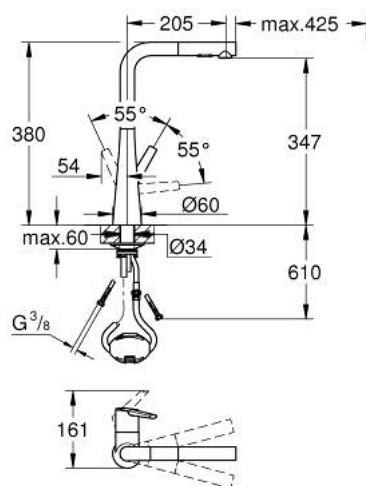

## 32 553 002 ZEDRA MITIGEUR MONOCOMMANDE 1/2" ÉVIER

### DESCRIPTION DU PRODUIT

- Couleur: chromé
- GROHE LongLife finition durable
- GROHE SilkMove cartouche en céramique 35 mm
- Pull-Out spout for greater flexibility
- MagneticDocking Remise en place en douceur du bec
- 2 jets
- inversion automatique à jet laminaire
- limiteur de débit ajustable
- bec moulé pivotant, zone de rotation 360°
- protégé contre le retour d'eau
- flexibles de raccordement souples
- set de fixation métal
- conduit d'eau sans plomb ni nickel
- débit maximum à 3 bars : 10 l/min

### PIÈCES DE RECHANGE, mars 2021 – now

- 1: Levier (Numéro de commande 48476000)
- 2: Anneau à visser (Numéro de commande 48517000)
- 3: Cartouche (Numéro de commande 46374000)
- 4: douchette (Numéro de commande 48474000)
- 4.1: Brise-jet (Numéro de commande 48275000)
- 4.2: Clapet anti-retour (Numéro de commande 08565000)
- 4.3: Filtre (Numéro de commande 0676800M)
- 5: Flexible de douche (Numéro de commande 48472000)
- 6: Fixation M30x1,5 (Numéro de commande 48384000)
- 7: Plaque de renfort (Numéro de commande 05334000)