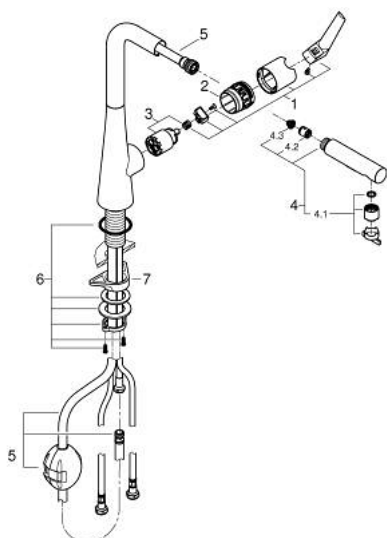

## 32 553 002 ZEDRA MITIGEUR MONOCOMMANDE 1/2" ÉVIER

### DESCRIPTION DU PRODUIT

- Couleur: chromé
- GROHE LongLife finition durable
- GROHE SilkMove cartouche en céramique 35 mm
- Pull-Out spout for greater flexibility
- MagneticDocking Remise en place en douceur du bec
- 2 jets
- inversion automatique à jet laminaire
- limiteur de débit ajustable
- bec moulé pivotant, zone de rotation 360°
- protégé contre le retour d'eau
- flexibles de raccordement souples
- set de fixation métal
- conduit d'eau sans plomb ni nickel
- débit maximum à 3 bars : 10 l/min

### PIÈCES DE RECHANGE, mars 2021 – now

- 1: Levier (Numéro de commande 48476000)
- 2: Anneau à visser (Numéro de commande 48517000)
- 3: Cartouche (Numéro de commande 46374000)
- 4: douchette (Numéro de commande 48474000)
- 4.1: Brise-jet (Numéro de commande 48275000)
- 4.2: Clapet anti-retour (Numéro de commande 08565000)
- 4.3: Filtre (Numéro de commande 0676800M)
- 5: Flexible de douche (Numéro de commande 48472000)
- 6: Fixation M30x1,5 (Numéro de commande 48384000)
- 7: Plaque de renfort (Numéro de commande 05334000)