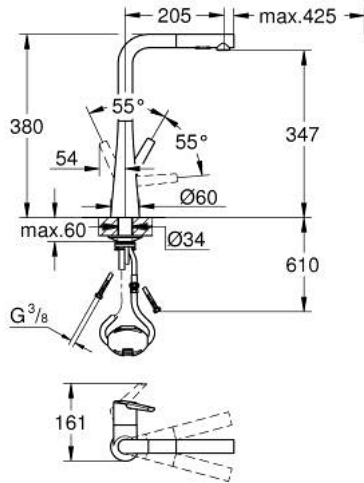

• swivel tubular spout, swivel area 360°

• محمي من التدفق العكسي

• خرطوم توصيل مرنة

•

• مسارات الماء الداخلية المعزولة - من دون رصاص ونيكل

• maximum flow rate (at 3 bar): 10 l/min

ZEDRA 32 553 002 خلاط مطبخ بمقبض فردي بقياس 1/2 بوصة

الآن - 2021 سرام, قطع الغيار:

- 1: مقبض (48476000 رقم الطلب):
- 2: حلقة مسمار (48517000 رقم الطلب):
- 3: خرطوشة (46374000 رقم الطلب):
- 4: سبراي قابل للسحب (48474000 رقم الطلب):
- 4.1: محافظ على استقامة التدفق (48275000 رقم الطلب):
- 4.2: صمام مانع للإرجاع (08565000 رقم الطلب):
- 4.3: مصفاة غبار (0676800M رقم الطلب):
- 5: خرطوم دش (48472000 رقم الطلب):
- 6: تجميع مثبت ساق (48384000 رقم الطلب):
- 7: لوحة الدعم (05334000 رقم الطلب):