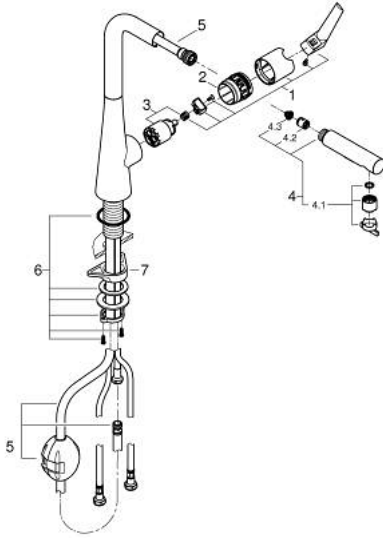

• swivel tubular spout, swivel area 360°

• محمي من التدفق العكسي

• خرطوم توصيل مرنة

•

• مسارات الماء الداخلية المعزولة - من دون رصاص ونيكل

• maximum flow rate (at 3 bar): 10 l/min

ZEDRA 32 553 002 خلاط مطبخ بمقبض فردي بقياس 1/2 بوصة

الآن - 2021 سرام, قطع الغيار:

- 1: مقبض (48476000 رقم الطلب):
- 2: حلقة مسمار (48517000 رقم الطلب):
- 3: خرطوشة (46374000 رقم الطلب):
- 4: سبراي قابل للسحب (48474000 رقم الطلب):
- 4.1: محافظ على استقامة التدفق (48275000 رقم الطلب):
- 4.2: صمام مانع للإرجاع (08565000 رقم الطلب):
- 4.3: مصفاة غبار (0676800M رقم الطلب):
- 5: خرطوم دش (48472000 رقم الطلب):
- 6: تجميع مثبت ساق (48384000 رقم الطلب):
- 7: لوحة الدعم (05334000 رقم الطلب):