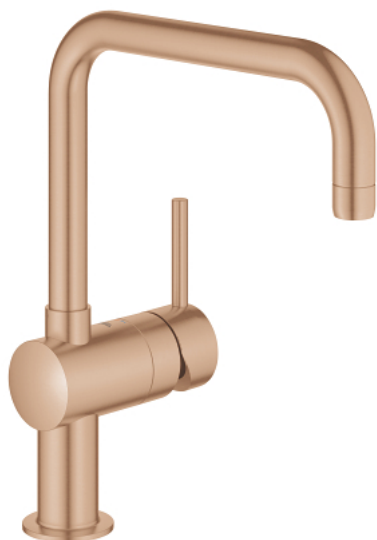

32 488 DL0 MINTA MITIGEUR MONOCOMMANDE 1/2" ÉVIER

DESCRIPTION DU PRODUIT

- Couleur: warm sunset brossé
- bec U
- finition GROHE LongLife
- GROHE SilkMove cartouche en céramique 46 mm
- limiteur de débit ajustable
- zone de rotation au choix : 0° / 150° / 360°
- bec moulé pivotant
- flexibles de raccordement souples
- système de montage rapide
- limiteur de température optionnel
- débit maximum à 3 bars : 11,5 l/min