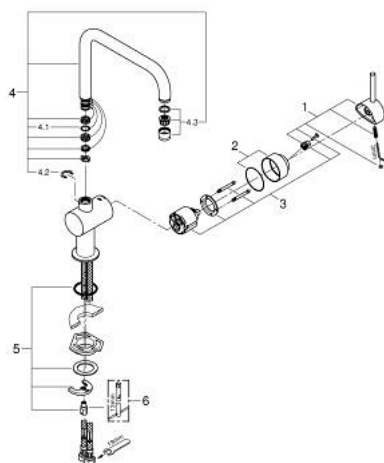

32 488 DC0 MINTA MITIGEUR MONOCOMMANDE 1/2" ÉVIER

DESCRIPTION DU PRODUIT

- Couleur: supersteel
- bec U
- finition GROHE LongLife
- GROHE SilkMove cartouche en céramique 46 mm
- limiteur de débit ajustable
- zone de rotation au choix : 0° / 150° / 360°
- bec moulé pivotant
- flexibles de raccordement souples
- système de montage rapide
- limiteur de température optionnel
- débit maximum à 3 bars : 11,5 l/min

32 488 DC0 MINTA MITIGEUR MONOCOMMANDE 1/2" ÉVIER

PIÈCES DE RECHANGE, mars 2007 – octobre 2014

- 1: Levier (Numéro de commande 46015DC0)
 - 2: Capuchon (Numéro de commande 46025DC0)
 - 3: Cartouche (Numéro de commande 46048000)
 - 4: Bec (Numéro de commande 13096DC0)
 - 4.1: Joint torique 13,5 x 2,75 (Numéro de commande 0128500M)
 - 4.2: Clip de s-reté (Numéro de commande 0485300M)
 - 4.3: Mousseur (Numéro de commande 13928DC0)
 - 5: Fixation M26x1,5 (Numéro de commande 46249000)
 - 6: Clef platte SW 46 mm à 6 pans (Numéro de commande 19017000)*
- * Accessoires en option