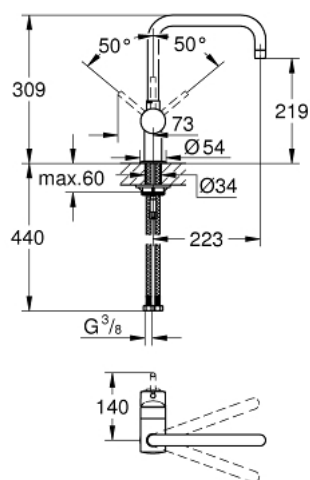

32 488 DC0 MINTA MITIGEUR MONOCOMMANDE 1/2" ÉVIER

DESCRIPTION DU PRODUIT

- Couleur: supersteel
- bec U
- finition GROHE LongLife
- GROHE SilkMove cartouche en céramique 46 mm
- limiteur de débit ajustable
- zone de rotation au choix : 0° / 150° / 360°
- bec moulé pivotant
- flexibles de raccordement souples
- système de montage rapide
- limiteur de température optionnel
- débit maximum à 3 bars : 11,5 l/min

32 488 DC0 MINTA MITIGEUR MONOCOMMANDE 1/2" ÉVIER

PIÈCES DE RECHANGE, mars 2007 – octobre 2014

- 1: Levier (Numéro de commande 46015DC0)
 - 2: Capuchon (Numéro de commande 46025DC0)
 - 3: Cartouche (Numéro de commande 46048000)
 - 4: Bec (Numéro de commande 13096DC0)
 - 4.1: Joint torique 13,5 x 2,75 (Numéro de commande 0128500M)
 - 4.2: Clip de s-reté (Numéro de commande 0485300M)
 - 4.3: Mousseur (Numéro de commande 13928DC0)
 - 5: Fixation M26x1,5 (Numéro de commande 46249000)
 - 6: Clef platte SW 46 mm à 6 pans (Numéro de commande 19017000)*
- * Accessoires en option