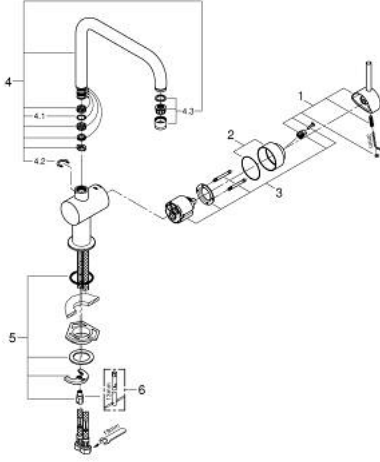

## MINTA 32 488 DC0 خلاط مطبخ بمقبض فردي بقياس 1/2 بوصة

وصف المنتج

• اللون: supersteel

• الصنوبر U

• طلاء GROHE LongLife

• قلب سيراميك GROHE SilkMove 46 مم

• محدد معدل تدفق قابل للتعديل

• المنطقة الدوارة القابلة للتحديد 360° / 150° / 0°

• صنوبر أنبوبي قابل للدوران

• خراطيم توصيل مرنة

• نظام تركيب سريع

• محدد درجة الحرارة الاختياري بالرقم المرجعي 46 308

• maximum flow rate (at 3 bar): 11.5 l/min

## MINTA 32 488 DC0 خلاط مطبخ بمقبض فردي بقياس 1/2 بوصة

2014 ربوتكأ – 2007 سرام, قِطعُ الغيارُ

1: مقبض (46015DC0 رقمُ الطلبِ:-)

2: غطاء (46025DC0 رقمُ الطلبِ:-)

3: خرطوشة (46048000 رقمُ الطلبِ:-)

4: خلاط (13096DC0 رقمُ الطلبِ:-)