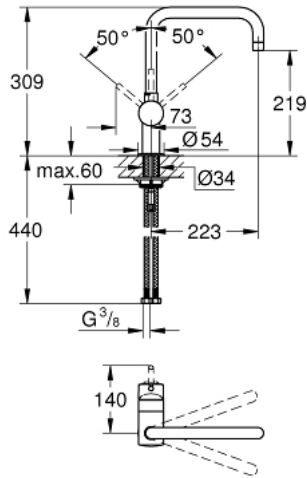

## MINTA 32 488 DC0 خلاط مطبخ بمقبض فردي بقياس 1/2 بوصة

وصف المنتج

• اللون: supersteel

• الصنوبر U

• طلاء GROHE LongLife

• قلب سيراميك GROHE SilkMove 46 مم

• محدد معدل تدفق قابل للتعديل

• المنطقة الدوارة القابلة للتحديد 360° / 150° / 0°

• صنوبر أنبوبي قابل للدوران

• خراطيم توصيل مرنة

• نظام تركيب سريع

• محدد درجة الحرارة الاختياري بالرقم المرجعي 46 308

• maximum flow rate (at 3 bar): 11.5 l/min

## MINTA 32 488 DC0 خلاط مطبخ بمقبض فردي بقياس 1/2 بوصة

2014 ربوتكأ – 2007 سرام, قِطعُ الغيارُ

1: مقبض (46015DC0 رقمُ الطلبِ:-)

2: غطاء (46025DC0 رقمُ الطلبِ:-)

3: خرطوشة (46048000 رقمُ الطلبِ:-)

4: خلاط (13096DC0 رقمُ الطلبِ:-)