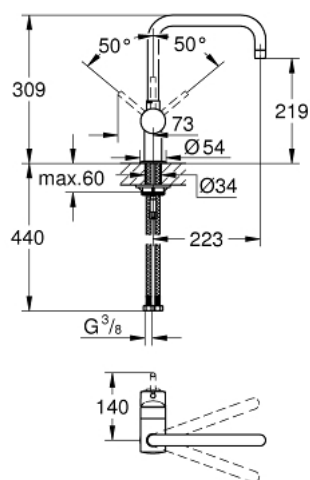

32 488 AL0 MINTA MITIGEUR MONOCOMMANDE 1/2" ÉVIER

DESCRIPTION DU PRODUIT

- Couleur: hard graphite brossé
- bec U
- finition GROHE LongLife
- GROHE SilkMove cartouche en céramique 46 mm
- limiteur de débit ajustable
- zone de rotation au choix : 0° / 150° / 360°
- bec moulé pivotant
- flexibles de raccordement souples
- système de montage rapide
- limiteur de température optionnel
- débit maximum à 3 bars : 11,5 l/min

32 488 AL0 MINTA MITIGEUR MONOCOMMANDE 1/2" ÉVIER

PIÈCES DE RECHANGE, mars 2018 – now

- 1: Levier (Numéro de commande 46015AL0)
 - 2: Capuchon (Numéro de commande 46025AL0)
 - 3: Cartouche (Numéro de commande 46048000)
 - 4: Bec (Numéro de commande 13096AL0)
 - 4.1: Joint torique 13,5 x 2,75 (Numéro de commande 0128500M)
 - 4.2: Clip de s-reté (Numéro de commande 0485300M)
 - 4.3: Mousseur (Numéro de commande 13928AL0)
 - 5: Fixation M26x1,5 (Numéro de commande 46249000)
 - 6: Clef platte SW 46 mm à 6 pans (Numéro de commande 19017000)*
- * Accessoires en option