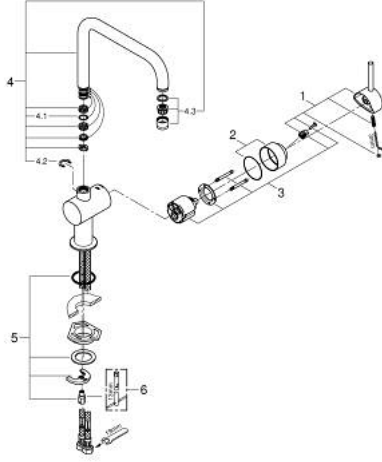

• صنوبر أنبوبي قابل للدوران

• خراطيم توصيل مرنة

• نظام تركيب سريع

• محدد درجة الحرارة الاختياري بالرقم المرجعي 46 308

• maximum flow rate (at 3 bar): 11.5 l/min

MINTA 32 488 ALO خلاط مطبخ بمقبض فردي بقياس 1/2 بوصة

الآن - 2018 سرام, قطع الغيار:

1: مقبض (46015ALO رقم الطلب:-).

2: غطاء (46025ALO رقم الطلب:-).

3: خرطوشة (46048000 رقم الطلب:-).

4: خلاط (13096ALO رقم الطلب:-).

4.1: وردة عزل (0128500M رقم الطلب:-).

4.2: حلقة الأمان (0485300M رقم الطلب:-).

4.3: فلتر مياه (13928ALO رقم الطلب:-).

5: طقم تركيب ساق (46249000 رقم الطلب:-).

6: مفتاح تحميل* (19017000 رقم الطلب:-).

* إكسسوارات* اختيارية*