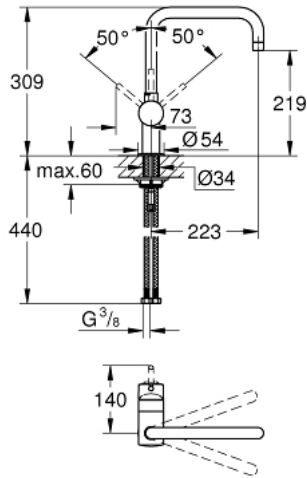

MINTA 32 488 ALO خلاط مطبخ بمقبض فردي بقياس 1/2 بوصة

وصف المنتج

• اللون: brushed hard graphite

• الصنوبر U

• طلاء GROHE LongLife

• قلب سيراميك GROHE SilkMove 46 مم

• محدد معدل تدفق قابل للتعديل

• المنطقة الدوارة القابلة للتحديد 360° / 150° / 0°

• صنوبر أنبوبي قابل للدوران

• خراطيم توصيل مرنة

• نظام تركيب سريع

• محدد درجة الحرارة الاختياري بالرقم المرجعي 46 308

• maximum flow rate (at 3 bar): 11.5 l/min

MINTA 32 488 ALO خلاط مطبخ بمقبض فردي بقياس 1/2 بوصة

الآن - 2018 سرام, قطع الغيار:

1: مقبض (46015ALO رقم الطلب:-).

2: غطاء (46025ALO رقم الطلب:-).

3: خرطوشة (46048000 رقم الطلب:-).

4: خلاط (13096ALO رقم الطلب:-).

4.1: وردة عزل (0128500M رقم الطلب:-).

4.2: حلقة الأمان (0485300M رقم الطلب:-).