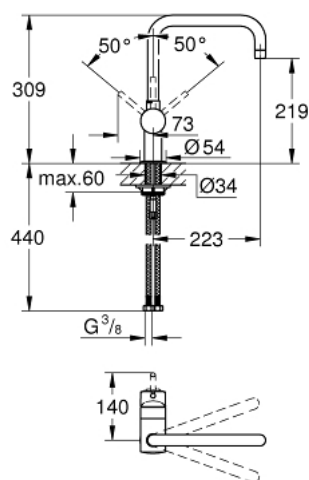

32 488 000 MINTA MITIGEUR MONOCOMMANDE 1/2" ÉVIER

DESCRIPTION DU PRODUIT

- Couleur: chromé
- bec U
- finition GROHE LongLife
- GROHE SilkMove cartouche en céramique 46 mm
- limiteur de débit ajustable
- zone de rotation au choix : 0° / 150° / 360°
- bec moulé pivotant
- flexibles de raccordement souples
- système de montage rapide
- débit maximum à 3 bars : 11,5 l/min

32 488 000 MINTA MITIGEUR MONOCOMMANDE 1/2" ÉVIER

PIÈCES DE RECHANGE, mars 2007 – octobre 2014

- 1: Levier (Numéro de commande 46015000)
 - 2: Capuchon (Numéro de commande 46025000)
 - 3: Cartouche (Numéro de commande 46048000)
 - 4: Bec (Numéro de commande 13096000)
 - 4.1: Joint torique 13,5 x 2,75 (Numéro de commande 0128500M)
 - 4.2: Clip de s-reté (Numéro de commande 0485300M)
 - 4.3: Mousseur (Numéro de commande 13928000)
 - 5: Fixation M26x1,5 (Numéro de commande 46249000)
 - 6: Clef platte SW 46 mm à 6 pans (Numéro de commande 19017000)*
- * Accessoires en option