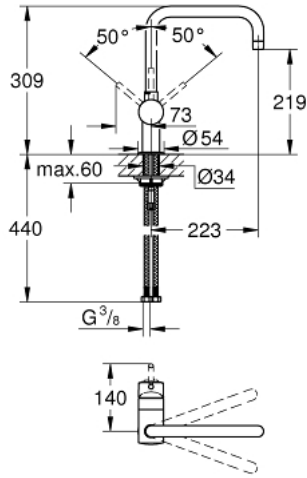

MINTA 32 488 000 خلاط مطبخ بمقبض فردي بقياس 1/2 بوصة

وصف المنتج

• اللون: كروم

• الصنوبر U

• طلاء GROHE LongLife

• قلب سيراميك GROHE SilkMove 46 مم

• محدد معدل تدفق قابل للتعديل

• المنطقة الدوارة القابلة للتحديد 360° / 150° / 0°

• صنوبر أنبوبي قابل للدوران

• خرطوم توصيل مرنة

• نظام تركيب سريع

• محدد درجة الحرارة الاختياري بالرقم المرجعي 46 308

• maximum flow rate (at 3 bar): 11.5 l/min

MINTA 32 488 000 خلاط مطبخ بمقبض فردي بقياس 1/2 بوصة

2014 ربوتكأ – 2007 سر رام ، قِطعُ الغيارُ

1: مقبض (رقمُ الطلب: 46015000)

2: غطاء (رقمُ الطلب: 46025000)

3: خرطوشة (رقمُ الطلب: 46048000)

4: خلاط (رقمُ الطلب: 13096000)

4.1: وردة عزل (رقمُ الطلب: 0128500M)

4.2: حلقة الأمان (رقمُ الطلب: 0485300M)

4.3: فلتر مياه (رقمُ الطلب: 13928000)

5: طقم تركيب ساق (رقمُ الطلب: 46249000)

6: مفتاح تحميل* (رقمُ الطلب: 19017000)

* إكسسوارات* اختيارية*