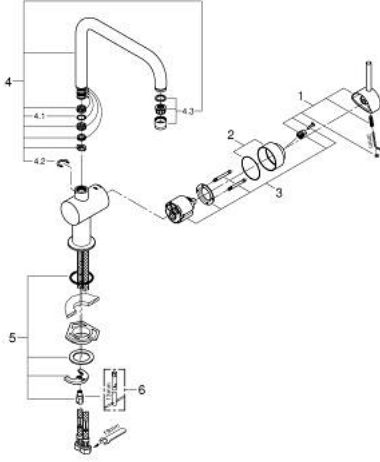

• صنوبر أنبوبي قابل للدوران

• خرطوم توصيل مرنة

• نظام تركيب سريع

• محدد درجة الحرارة الاختياري بالرقم المرجعي 46 308

• maximum flow rate (at 3 bar): 11.5 l/min

MINTA 32 488 000 خلاط مطبخ بمقبض فردي بقياس 1/2 بوصة

2014 ربوتكأ – 2007 سر رام ، قِطعُ الغيارُ

1: مقبض (رقمُ الطلب: 46015000)

2: غطاء (رقمُ الطلب: 46025000)

3: خرطوشة (رقمُ الطلب: 46048000)

4: خلاط (رقمُ الطلب: 13096000)

4.1: وردة عزل (رقمُ الطلب: 0128500M)

4.2: حلقة الأمان (رقمُ الطلب: 0485300M)

4.3: فلتر مياه (رقمُ الطلب: 13928000)

5: طقم تركيب ساق (رقمُ الطلب: 46249000)

6: مفتاح تحميل* (رقمُ الطلب: 19017000)

* إكسسوارات* اختيارية*