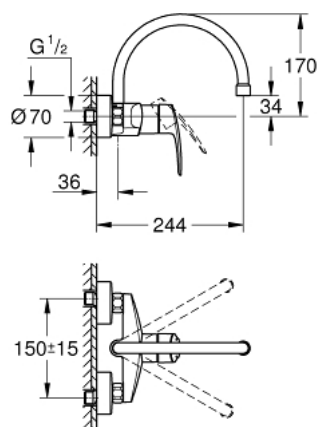

32 482 30D EUROSMART MITIGEUR MONOCOMMANDE 1/2" ÉVIER

DESCRIPTION DU PRODUIT

- Couleur: chromé
- montage mural
- GROHE LongLife finition durable
- GROHE SilkMove cartouche en céramique 35 mm
- mousseur
- limiteur de débit ajustable
- bec moulé pivotant, zone de rotation 360°
- saillie 244 mm
- limiteur de température intégré
- Raccord en C
- débit maximum à 3 bars : 5 l/min
- gamme GROHE Professional

32 482 30D EUROSART MITIGEUR MONOCOMMANDE 1/2" ÉVIER

PIÈCES DE RECHANGE, septembre 2019 – now

- 1: Levier (Numéro de commande 48542000)
- 2: Cartouche (Numéro de commande 46374000)
- 3: Bec C (Numéro de commande 13395000)
- 3.1: Mousseur (Numéro de commande 13935000)
- 3.2: Joint torique 13,5 x 2,75 (Numéro de commande 0128500M)
- 3.3: Clip de s-reté (Numéro de commande 0485300M)
- 4: Ecrou chromé avec partie filetée (Numéro de commande 45044000)
- 4.1: Joint torique 15 x 2 (Numéro de commande 0311900M)
- 5: Raccord S mural (Numéro de commande 12662000)
- 6: Rallonge 3/4" 20 mm (Numéro de commande 0713000M)*
- 7: clé spéciale (Numéro de commande 19377000)*