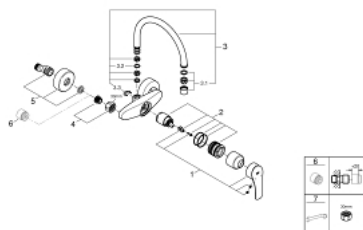

32 482 30D EUROSMART MITIGEUR MONOCOMMANDE 1/2" ÉVIER

DESCRIPTION DU PRODUIT

- Couleur: chromé
- montage mural
- GROHE LongLife finition durable
- GROHE SilkMove cartouche en céramique 35 mm
- mousseur
- limiteur de débit ajustable
- bec moulé pivotant, zone de rotation 360°
- saillie 244 mm
- limiteur de température intégré
- Raccord en C
- débit maximum à 3 bars : 5 l/min
- gamme GROHE Professional

32 482 30D EUROSART MITIGEUR MONOCOMMANDE 1/2" ÉVIER

PIÈCES DE RECHANGE, septembre 2019 – now

- 1: Levier (Numéro de commande 48542000)
- 2: Cartouche (Numéro de commande 46374000)
- 3: Bec C (Numéro de commande 13395000)
- 3.1: Mousseur (Numéro de commande 13935000)
- 3.2: Joint torique 13,5 x 2,75 (Numéro de commande 0128500M)
- 3.3: Clip de s-reté (Numéro de commande 0485300M)
- 4: Ecrou chromé avec partie filetée (Numéro de commande 45044000)
- 4.1: Joint torique 15 x 2 (Numéro de commande 0311900M)
- 5: Raccord S mural (Numéro de commande 12662000)
- 6: Rallonge 3/4" 20 mm (Numéro de commande 0713000M)*
- 7: clé spéciale (Numéro de commande 19377000)*