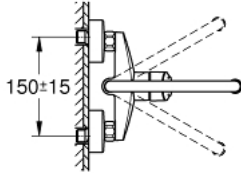

• swivel tubular spout, swivel area 360°

• بروز 244 مم

• محدد درجة حرارة مدمج

• C-unions

• maximum flow rate (at 3 bar): 5 l/min

• professional edition

EUROSMART 32 482 30D خلاط مطبخ بمقبض فردي بقياس 1/2 بوصة

الآن - 2019 ريمت بس, قطع* الغيار

1: مقبض (48542000 رقم* الطلب:-)

2: خرطوشة (46374000 رقم* الطلب:-)

3: الصنوبر شكل (13395000 رقم* الطلب:-) C

3.1: فلتر مياه (13935000 رقم* الطلب:-)

3.2: وردة عزل (0128500M رقم* الطلب:-)

3.3: حلقة الأمان (0485300M رقم* الطلب:-)

4: وصلة مسمار 1/2 بوصة (45044000 رقم* الطلب:-)

4.1: عازل بقطر 15 x قطر (0311900M رقم* الطلب:-) 2

5: الوحدة (12662000 رقم* الطلب:-) S

6: تطويلة 3/4 بوصة, 20 ملم* (0713000M رقم* الطلب:-)