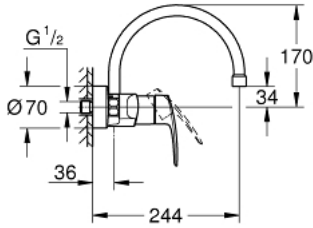

EUROSMART 32 482 30D خلاط مطبخ بمقبض فردي بقياس 1/2 بوصة

وصف المنتج

• اللون: كروم

• مثبت على الجدار

• طلاء كروم GROHE LongLife

• قلب سيراميك GROHE SilkMove 35 مم

• مرغي المياه

• محدد معدل تدفق قابل للتعديل

• swivel tubular spout, swivel area 360°

• بروز 244 مم

• محدد درجة حرارة مدمج

• C-unions

• maximum flow rate (at 3 bar): 5 l/min

• professional edition

EUROSMART 32 482 30D خلاط مطبخ بمقبض فردي بقياس 1/2 بوصة

الآن - 2019 ريمت بس, قطع* الغيار

1: مقبض (48542000 رقم* الطلب:-)

2: خرطوشة (46374000 رقم* الطلب:-)

3: الصنوبر شكل (13395000 رقم* الطلب:-) C

3.1: فلتر مياه (13935000 رقم* الطلب:-)

3.2: وردة عزل (0128500M رقم* الطلب:-)

3.3: حلقة الأمان (0485300M رقم* الطلب:-)

4: وصلة مسمار 1/2 بوصة (45044000 رقم* الطلب:-)

4.1: عازل بقطر 15 x قطر (0311900M رقم* الطلب:-) 2

5: الوحدة (12662000 رقم* الطلب:-) S

6: تطويلة 3/4 بوصة, 20 ملم* (0713000M رقم* الطلب:-)