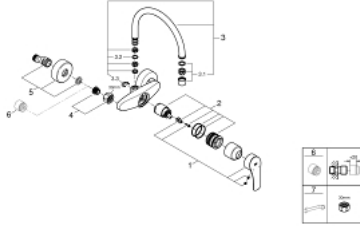

EUROSMART 32 482 30D خلاط مطبخ بمقبض فردي بقياس 1/2 بوصة

وصف المنتج

• اللون: كروم

• مثبت على الجدار

• طلاء كروم GROHE LongLife

• قلب سيراميك GROHE SilkMove 35 مم

• مرغي المياه

• محدد معدل تدفق قابل للتعديل

• swivel tubular spout, swivel area 360°

• بروز 244 مم

• محدد درجة حرارة مدمج

• C-unions

• maximum flow rate (at 3 bar): 5 l/min

• professional edition

EUROSMART 32 482 30D خلاط مطبخ بمقبض فردي بقياس 1/2 بوصة

الآن - 2019 ريمت بس, قطع* الغيار

1: مقبض (48542000 رقم* الطلب:-)

2: خرطوشة (46374000 رقم* الطلب:-)

3: الصنوبر شكل (13395000 رقم* الطلب:-) C

3.1: فلتر مياه (13935000 رقم* الطلب:-)

3.2: وردة عزل (0128500M رقم* الطلب:-)

3.3: حلقة الأمان (0485300M رقم* الطلب:-)

4: وصلة مسمار 1/2 بوصة (45044000 رقم* الطلب:-)

4.1: عازل بقطر 15 x قطر (0311900M رقم* الطلب:-) 2

5: الوحدة (12662000 رقم* الطلب:-) S

6: تطويلة 3/4 بوصة, 20 ملم* (0713000M رقم* الطلب:-)