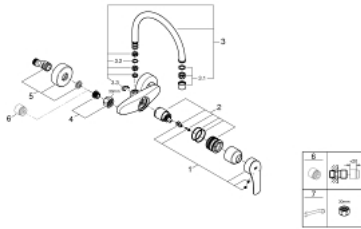

32 482 003 EUROSMART MITIGEUR MONOCOMMANDE 1/2" ÉVIER

DESCRIPTION DU PRODUIT

- Couleur: chromé
- montage mural
- GROHE LongLife finition durable
- GROHE SilkMove cartouche en céramique 35 mm
- limiteur de débit ajustable
- bec moulé pivotant, zone de rotation 360°
- saillie 244 mm
- Raccord en C
- débit maximum à 3 bars : 13,5 l/min
- gamme GROHE Professional

32 482 003 EUROSMART MITIGEUR MONOCOMMANDE 1/2" ÉVIER

PIÈCES DE RECHANGE, septembre 2019 – now

- 1: Levier (Numéro de commande 48542000)
- 2: Cartouche (Numéro de commande 46374000)
- 3: Bec C (Numéro de commande 13371000)
- 3.1: Mousseur (Numéro de commande 06574000)
- 3.2: Joint torique 13,5 x 2,75 (Numéro de commande 0128500M)
- 3.3: Clip de s-reté (Numéro de commande 0485300M)
- 4: Ecrou chromé avec partie filetée (Numéro de commande 45044000)
- 4.1: Joint torique 15 x 2 (Numéro de commande 0311900M)
- 5: Raccord S mural (Numéro de commande 12662000)
- 6: Rallonge 3/4" 20 mm (Numéro de commande 0713000M)*
- 7: clé spéciale (Numéro de commande 19377000)*