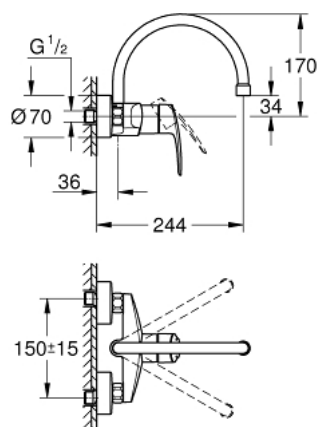

32 482 003 EUROSMART MITIGEUR MONOCOMMANDE 1/2" ÉVIER

DESCRIPTION DU PRODUIT

- Couleur: chromé
- montage mural
- GROHE LongLife finition durable
- GROHE SilkMove cartouche en céramique 35 mm
- limiteur de débit ajustable
- bec moulé pivotant, zone de rotation 360°
- saillie 244 mm
- Raccord en C
- débit maximum à 3 bars : 13,5 l/min
- gamme GROHE Professional

32 482 003 EUROSMART MITIGEUR MONOCOMMANDE 1/2" ÉVIER

PIÈCES DE RECHANGE, septembre 2019 – now

- 1: Levier (Numéro de commande 48542000)
- 2: Cartouche (Numéro de commande 46374000)
- 3: Bec C (Numéro de commande 13371000)
- 3.1: Mousseur (Numéro de commande 06574000)
- 3.2: Joint torique 13,5 x 2,75 (Numéro de commande 0128500M)
- 3.3: Clip de s-reté (Numéro de commande 0485300M)
- 4: Ecrou chromé avec partie filetée (Numéro de commande 45044000)
- 4.1: Joint torique 15 x 2 (Numéro de commande 0311900M)
- 5: Raccord S mural (Numéro de commande 12662000)
- 6: Rallonge 3/4" 20 mm (Numéro de commande 0713000M)*
- 7: clé spéciale (Numéro de commande 19377000)*