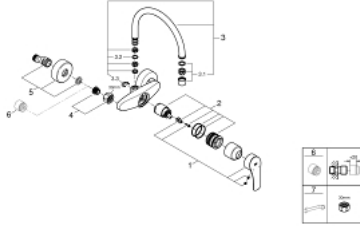

EUROSMART 32 482 003 خلاط مطبخ بمقبض فردي بقياس 1/2 بوصة

وصف المنتج:

• اللون: كروم

• مثبت على الجدار

• طلاء كروم GROHE LongLife

• قلب سيراميك GROHE SilkMove 35 مم

• محدد معدل تدفق قابل للتعديل

• swivel tubular spout, swivel area 360°

• بروز 244 مم

• C-unions

• maximum flow rate (at 3 bar): 13.5 l/min

• professional edition

EUROSMART 32 482 003 خلاط مطبخ بمقبض فردي بقياس 1/2 بوصة

الآن - 2019 ريمت بس، قطع* الغيار

1: مقبض (48542000 رقم* الطلب:-)

2: خرطوشة (46374000 رقم* الطلب:-)

3: الصنوبر شكل (13371000 رقم* الطلب:-) C

3.1: فلتر مياه (06574000 رقم* الطلب:-)

3.2: وردة عزل (0128500M رقم* الطلب:-)

3.3: حلقة الأمان (0485300M رقم* الطلب:-)

4: وصلة مسمار 1/2 بوصة (45044000 رقم* الطلب:-)

4.1: عازل بقطر 15 x قطر (0311900M رقم* الطلب:-) 2

5: الوحدة (12662000 رقم* الطلب:-) S

6: تطويلة 3/4 بوصة، 20 ملم* (0713000M رقم* الطلب:-)

7: توسعه خاصة* (19377000 رقم* الطلب:-)

* إكسسوارات* اختيارية*