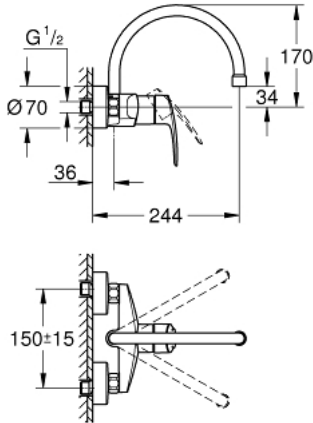

EUROSMART 32 482 003 خلاط مطبخ بمقبض فردي بقياس 1/2 بوصة

وصف المنتج:

• اللون: كروم

• مثبت على الجدار

• طلاء كروم GROHE LongLife

• قلب سيراميك GROHE SilkMove 35 مم

• محدد معدل تدفق قابل للتعديل

• swivel tubular spout, swivel area 360°

• بروز 244 مم

• C-unions

• maximum flow rate (at 3 bar): 13.5 l/min

• professional edition

EUROSMART 32 482 003 خلاط مطبخ بمقبض فردي بقياس 1/2 بوصة

الآن - 2019 ريمت بس، قطع* الغيار

1: مقبض (48542000 رقم* الطلب:-)

2: خرطوشة (46374000 رقم* الطلب:-)

3: الصنوبر شكل (13371000 رقم* الطلب:-) C

3.1: فلتر مياه (06574000 رقم* الطلب:-)

3.2: وردة عزل (0128500M رقم* الطلب:-)

3.3: حلقة الأمان (0485300M رقم* الطلب:-)

4: وصلة مسمار 1/2 بوصة (45044000 رقم* الطلب:-)

4.1: عازل بقطر 15 x قطر (0311900M رقم* الطلب:-) 2

5: الوحدة (12662000 رقم* الطلب:-) S

6: تطويلة 3/4 بوصة، 20 ملم* (0713000M رقم* الطلب:-)

7: توسعه خاصة* (19377000 رقم* الطلب:-)

* إكسسوارات* اختيارية*