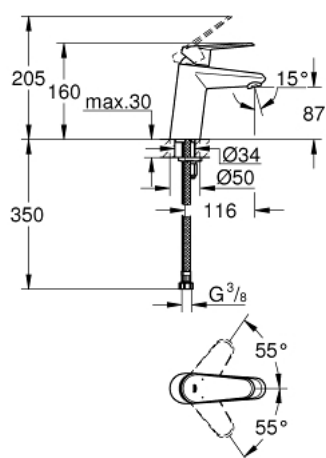

32 469 20E EURODISC COSMOPOLITAN MITIGEUR MONOCOMMANDE 1/2" LAVABO TAILLE S

DESCRIPTION DU PRODUIT

- Couleur: chromé
- GROHE SilkMove cartouche en céramique 35 mm
- limiteur de débit ajustable
- limiteur de température
- GROHE LongLife finition durable
- GROHE EcoJoy économie d'eau
- débit maximum à 3 bars : 5 l/min
- mousseur SpeedClean, procédé anti-calcaire
- GROHE FastFixation
- corps lisse
- flexibles de raccordement souples

32 469 20E EURODISC COSMOPOLITAN MITIGEUR MONOCOMMANDE 1/2" LAVABO TAILLE S

PIÈCES DE RECHANGE, août 2017 – now

- 1: Levier (Numéro de commande 46738000)
 - 2: Capuchon (Numéro de commande 46492000)
 - 3: bague fileté (Numéro de commande 46460000)
 - 4: Cartouche (Numéro de commande 46374000)
 - 5: Brise-jet laminaire (Numéro de commande 13955000)
 - 6: Fixation M26x1,5 (Numéro de commande 46645000)
 - 7: Clef (Numéro de commande 19332000)*
 - 8: Clef platte SW 46 mm à 6 pans (Numéro de commande 19017000)*
- * Accessoires en option