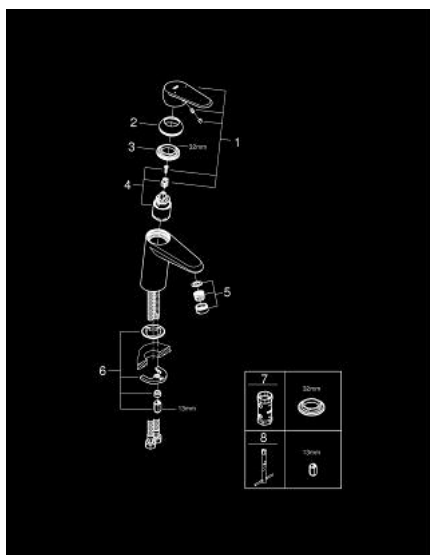

32 469 20E EURODISC COSMOPOLITAN MITIGEUR MONOCOMMANDE 1/2" LAVABO TAILLE S

DESCRIPTION DU PRODUIT

- Couleur: chromé
- GROHE SilkMove cartouche en céramique 35 mm
- limiteur de débit ajustable
- limiteur de température
- GROHE LongLife finition durable
- GROHE EcoJoy économie d'eau
- débit maximum à 3 bars : 5 l/min
- mousseur SpeedClean, procédé anti-calcaire
- GROHE FastFixation
- corps lisse
- flexibles de raccordement souples

32 469 20E EURODISC COSMOPOLITAN MITIGEUR MONOCOMMANDE 1/2" LAVABO TAILLE S

PIÈCES DE RECHANGE, août 2017 – now

- 1: Levier (Numéro de commande 46738000)
 - 2: Capuchon (Numéro de commande 46492000)
 - 3: bague fileté (Numéro de commande 46460000)
 - 4: Cartouche (Numéro de commande 46374000)
 - 5: Brise-jet laminaire (Numéro de commande 13955000)
 - 6: Fixation M26x1,5 (Numéro de commande 46645000)
 - 7: Clef (Numéro de commande 19332000)*
 - 8: Clef platte SW 46 mm à 6 pans (Numéro de commande 19017000)*
- * Accessoires en option