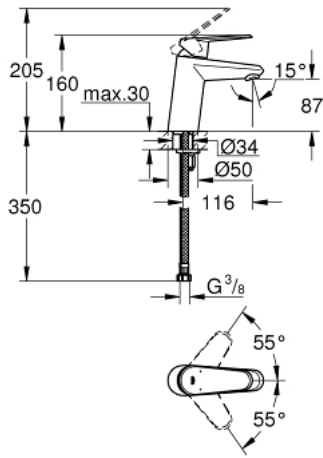

EURODISC COSMOPOLITAN 32 469 20E خلاط حوض بمقبض فردي بقياس 1/2 بوصة
مقاس صغير

وصف المنتج

• اللون: كروم

• قلب سيراميك GROHE SilkMove 35 مم

• محدد معدل تدفق قابل للتعديل

• أدنى معدل للتدفق قابل للتعديل 2.5 ل/د تقريبًا

• محدد درجة الحرارة

• طلاء كروم GROHE LongLife

• تقنية GROHE EcoJoy لمياه أقل وتدفق ممتاز

• maximum flow rate (at 3 bar): 5 l/min

• مرغي المياه SpeedClean

• نظام التركيب GROHE QuickFix بدعم أوسط

• الجسم الأملس