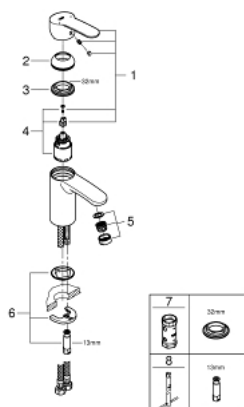

32 468 20E EUROSTYLE COSMOPOLITAN MITIGEUR MONOCOMMANDE 1/2" LAVABO TAILLE S

DESCRIPTION DU PRODUIT

- Couleur: chromé
- GROHE SilkMove cartouche en céramique 35 mm
- limiteur de débit ajustable
- limiteur de température
- GROHE LongLife finition durable
- GROHE EcoJoy économie d'eau
- débit maximum à 3 bars : 5 l/min
- mousseur SpeedClean, procédé anti-calcaire
- GROHE FastFixation
- corps lisse
- flexibles de raccordement souples

32 468 20E EUROSTYLE COSMOPOLITAN MITIGEUR MONOCOMMANDE 1/2" LAVABO TAILLE S

PIÈCES DE RECHANGE, août 2017 – now

- 1: Levier (Numéro de commande 46748000)
 - 2: Capuchon (Numéro de commande 46492000)
 - 3: bague filetée (Numéro de commande 46460000)
 - 4: Cartouche (Numéro de commande 46374000)
 - 5: Mousseur (Numéro de commande 48159000)
 - 6: Fixation M26x1,5 (Numéro de commande 46671000)
 - 7: Clef (Numéro de commande 19332000)*
 - 8: Clef platte SW 46 mm à 6 pans (Numéro de commande 19017000)*
- * Accessoires en option