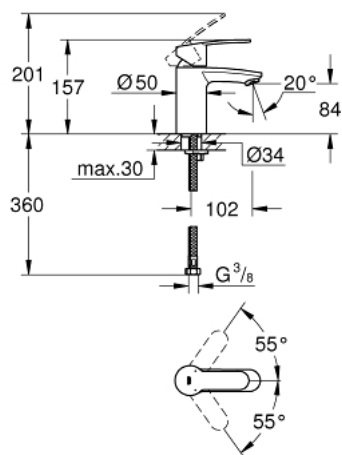

32 468 20E EUROSTYLE COSMOPOLITAN MITIGEUR MONOCOMMANDE 1/2" LAVABO TAILLE S

DESCRIPTION DU PRODUIT

- Couleur: chromé
- GROHE SilkMove cartouche en céramique 35 mm
- limiteur de débit ajustable
- limiteur de température
- GROHE LongLife finition durable
- GROHE EcoJoy économie d'eau
- débit maximum à 3 bars : 5 l/min
- mousseur SpeedClean, procédé anti-calcaire
- GROHE FastFixation
- corps lisse
- flexibles de raccordement souples

32 468 20E EUROSTYLE COSMOPOLITAN MITIGEUR MONOCOMMANDE 1/2" LAVABO TAILLE S

PIÈCES DE RECHANGE, août 2017 – now

- 1: Levier (Numéro de commande 46748000)
 - 2: Capuchon (Numéro de commande 46492000)
 - 3: bague filetée (Numéro de commande 46460000)
 - 4: Cartouche (Numéro de commande 46374000)
 - 5: Mousseur (Numéro de commande 48159000)
 - 6: Fixation M26x1,5 (Numéro de commande 46671000)
 - 7: Clef (Numéro de commande 19332000)*
 - 8: Clef platte SW 46 mm à 6 pans (Numéro de commande 19017000)*
- * Accessoires en option