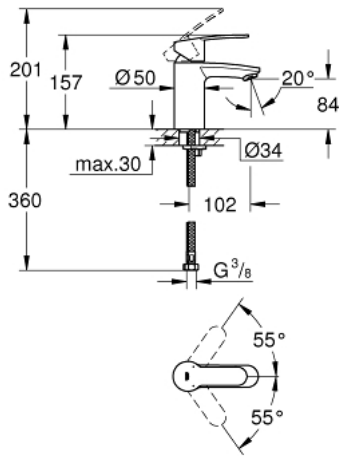

EUROSTYLE COSMOPOLITAN 32 468 20E خلاط حوض بمقبض فردي بقياس 1/2 بوصة  
مقاس صغير

وصف المنتج:

• اللون: كروم

• قلب سيراميك GROHE SilkMove 35 مم

• محدد معدل تدفق قابل للتعديل

• أدنى معدل للتدفق قابل للتعديل 2.5 ل/د تقريبًا

• محدد درجة الحرارة

• طلاء كروم GROHE LongLife

• تقنية GROHE EcoJoy لمياه أقل وتدفق ممتاز

• maximum flow rate (at 3 bar): 5 l/min

• مرغي المياه SpeedClean

• نظام التركيب GROHE QuickFix بدعم أوسط

• الجسم الألمس

## EUROSTYLE COSMOPOLITAN 32 468 20E خلاط حوض بمقبض فردي بقياس 1/2 بوصة مقاس صغير

الآن - 2017 س طس غ أ , قطع الغيار:

1: مقبض (رقم الطلب: 46748000)

2: غطاء (رقم الطلب: 46492000)

3: وحدة مسمار (رقم الطلب: 46460000)