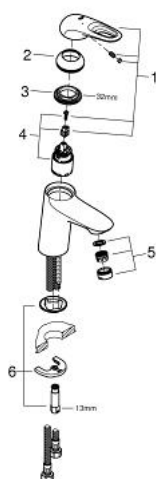

32 468 003 **EUROSTYLE MITIGEUR MONOCOMMANDE 1/2" LAVABO**
TAILLE S

DESCRIPTION DU PRODUIT

- Couleur: chromé
- poignées étrier en métal
- GROHE SilkMove cartouche en céramique 35 mm
- limiteur de débit ajustable
- avec limiteur de température
- GROHE LongLife finition durable
- GROHE EcoJoy économie d'eau
- débit maximum à 3 bars : 5 l/min
- GROHE FastFixation installation rapide
- corps lisse
- flexibles de raccordement souples

32 468 003 **EUROSTYLE MITIGEUR MONOCOMMANDE 1/2" LAVABO**
TAILLE S

PIÈCES DE RECHANGE, janvier 2015 – now

- 1: Levier (Numéro de commande 46938000)
 - 2: Capuchon (Numéro de commande 46492000)
 - 3: bague fileté (Numéro de commande 46460000)
 - 4: Cartouche (Numéro de commande 46374000)
 - 5: Mousseur (Numéro de commande 48159000)
 - 6: Fixation M26x1,5 (Numéro de commande 46671000)
 - 7: Clef (Numéro de commande 19332000)*
 - 8: Clef platte SW 46 mm à 6 pans (Numéro de commande 19017000)*
- * Accessoires en option