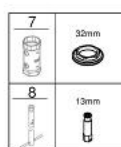

32 468 003 **EUROSTYLE MITIGEUR MONOCOMMANDE 1/2" LAVABO**
TAILLE S

DESCRIPTION DU PRODUIT

- Couleur: chromé
- poignées étrier en métal
- GROHE SilkMove cartouche en céramique 35 mm
- limiteur de débit ajustable
- avec limiteur de température
- GROHE LongLife finition durable
- GROHE EcoJoy économie d'eau
- débit maximum à 3 bars : 5 l/min
- GROHE FastFixation installation rapide
- corps lisse
- flexibles de raccordement souples

32 468 003 **EUROSTYLE MITIGEUR MONOCOMMANDE 1/2" LAVABO**
TAILLE S

PIÈCES DE RECHANGE, janvier 2015 – now

- 1: Levier (Numéro de commande 46938000)
 - 2: Capuchon (Numéro de commande 46492000)
 - 3: bague fileté (Numéro de commande 46460000)
 - 4: Cartouche (Numéro de commande 46374000)
 - 5: Mousseur (Numéro de commande 48159000)
 - 6: Fixation M26x1,5 (Numéro de commande 46671000)
 - 7: Clef (Numéro de commande 19332000)*
 - 8: Clef platte SW 46 mm à 6 pans (Numéro de commande 19017000)*
- * Accessoires en option