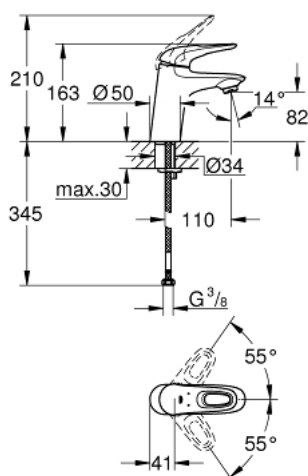

32 468 003 **EUROSTYLE MITIGEUR MONOCOMMANDE 1/2" LAVABO**
TAILLE S

DESCRIPTION DU PRODUIT

- Couleur: chromé
- poignées étrier en métal
- GROHE SilkMove cartouche en céramique 35 mm
- limiteur de débit ajustable
- avec limiteur de température
- GROHE LongLife finition durable
- GROHE EcoJoy économie d'eau
- débit maximum à 3 bars : 5 l/min
- GROHE FastFixation installation rapide
- corps lisse
- flexibles de raccordement souples

32 468 003 **EUROSTYLE MITIGEUR MONOCOMMANDE 1/2" LAVABO**
TAILLE S

PIÈCES DE RECHANGE, janvier 2015 – now

- 1: Levier (Numéro de commande 46938000)
 - 2: Capuchon (Numéro de commande 46492000)
 - 3: bague fileté (Numéro de commande 46460000)
 - 4: Cartouche (Numéro de commande 46374000)
 - 5: Mousseur (Numéro de commande 48159000)
 - 6: Fixation M26x1,5 (Numéro de commande 46671000)
 - 7: Clef (Numéro de commande 19332000)*
 - 8: Clef platte SW 46 mm à 6 pans (Numéro de commande 19017000)*
- * Accessoires en option