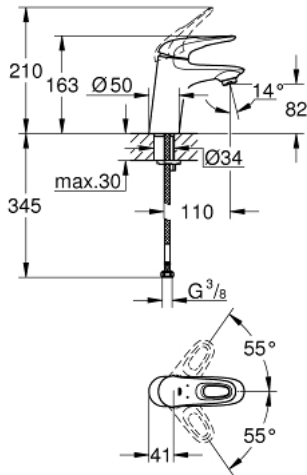

EUROSTYLE 32 468 003 خلاط حوض بمقبض فردي بقياس 1/2 بوصة
مقاس صغير

وصف المنتج:

• اللون: كروم

• مقبض معدني مستدير

• قلب سيراميك GROHE SilkMove 35 مم

• محدد معدل تدفق قابل للتعديل

• مع محدد درجة حرارة

• طلاء كروم GROHE LongLife

• تقنية GROHE EcoJoy لمياه أقل وتدفق ممتاز

• maximum flow rate (at 3 bar): 5 l/min

• GROHE FastFixation rapid installation system

• الجسم الأملس

• خراطيم توصيل مرنة

EUROSTYLE 32 468 003 خلاط حوض بمقبض فردي بقياس 1/2 بوصة
مقاس صغير

الآن - 2015 ريانى, قطع الغيار

1: مقبض (رقم الطلب: 46938000)

2: غطاء (رقم الطلب: 46492000)

3: وحدة مسمار (رقم الطلب: 46460000)

4: خرطوشة (رقم الطلب: 46374000)

5: فلتر مياه (رقم الطلب: 48159000)

6: طقم تركيب ساق (رقم الطلب: 46671000)