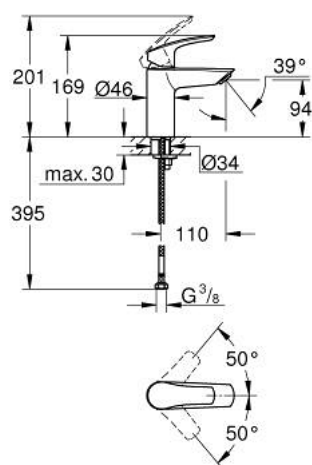

32 467 243 3 **EUROSMART MITIGEUR MONOCOMMANDE 1/2" LAVABO**
TAILLE S

DESCRIPTION DU PRODUIT

- Couleur: matte black
- GROHE SilkMove cartouche en céramique 28 mm
- limiteur de débit ajustable
- avec limiteur de température
- GROHE EcoJoy économie d'eau
- débit maximum à 3 bars : 5 l/min
- conduit d'eau sans plomb ni nickel
- GROHE FastFixation installation rapide
- corps lisse
- flexibles de raccordement souples

32 467 243 3 **EUROSMART MITIGEUR MONOCOMMANDE 1/2" LAVABO**
TAILLE S

PIÈCES DE RECHANGE, février 2023 – now

1: Levier (Numéro de commande 485482430)

2: capot (Numéro de commande 461162430)

3: Cartouche (Numéro de commande 48518000)

4: Mousseur (Numéro de commande 481592430)

5: Fixation M26x1,5 (Numéro de commande 46645000)

6: Garniture de vidage avec bouchon à presser (Numéro de commande 658072430)*

7: Clef platte SW 46 mm à 6 pans (Numéro de commande 19017000)*