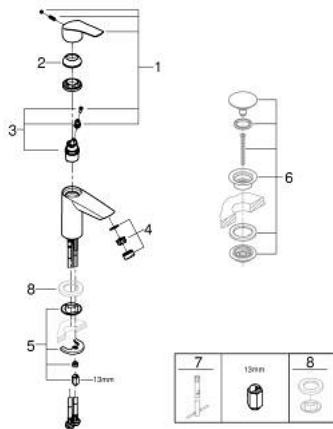

32 467 243 3 **EUROSMART MITIGEUR MONOCOMMANDE 1/2" LAVABO**
TAILLE S

DESCRIPTION DU PRODUIT

- Couleur: matte black
- GROHE SilkMove cartouche en céramique 28 mm
- limiteur de débit ajustable
- avec limiteur de température
- GROHE EcoJoy économie d'eau
- débit maximum à 3 bars : 5 l/min
- conduit d'eau sans plomb ni nickel
- GROHE FastFixation installation rapide
- corps lisse
- flexibles de raccordement souples

32 467 243 3 **EUROSMART MITIGEUR MONOCOMMANDE 1/2" LAVABO**
TAILLE S

PIÈCES DE RECHANGE, février 2023 – now

1: Levier (Numéro de commande 485482430)

2: capot (Numéro de commande 461162430)

3: Cartouche (Numéro de commande 48518000)

4: Mousseur (Numéro de commande 481592430)

5: Fixation M26x1,5 (Numéro de commande 46645000)

6: Garniture de vidage avec bouchon à presser (Numéro de commande 658072430)*

7: Clef platte SW 46 mm à 6 pans (Numéro de commande 19017000)*