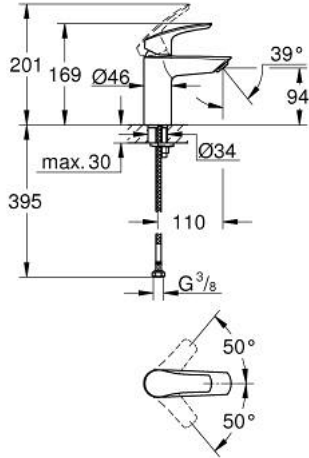

EUROSMART 32 467 243 3 خلاط حوض بمقبض فردي بقياس 1/2 بوصة مقاس صغير

وصف المنتج:

- اللون: Matte Black
- قلب سيراميك GROHE SilkMove 28 مم
- محدد معدل تدفق قابل للتعديل
- مع محدد درجة حرارة
- تقنية GROHE EcoJoy لمياه أقل وتدفق ممتاز
- maximum flow rate (at 3 bar): 5 l/min
- مسارات الماء الداخلية المعزولة - من دون رصاص ونيكل
- GROHE FastFixation rapid installation system
- الجسم الأملس
- خراطيم توصيل مرنة

EUROSMART 32 467 243 3 خلاط حوض بمقبض فردي بقياس 1/2 بوصة مقاس صغير

الآن - 2023 رياربف, قطع* الغيار:

1: مقبض (485482430 رقم* الطلب:-)

2: cap (461162430 رقم* الطلب:-)

3: خرطوشة (48518000 رقم* الطلب:-)

4: فلتر مياه (481592430 رقم* الطلب:-)

5: طقم تركيب ساق (46645000 رقم* الطلب:-)

6: طقم تصريف بقابس للفتح بالضغط* (658072430 رقم* الطلب:-)

7: مفتاح تحميل* (19017000 رقم* الطلب:-)

* إكسسوارات* اختيارية*