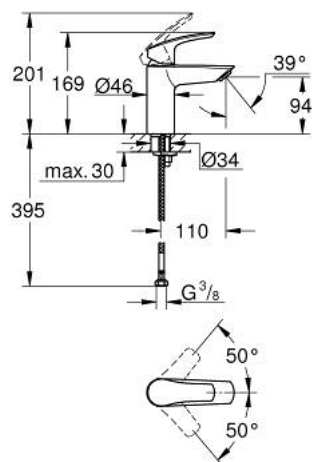

32 467 003 **EUROSMART MITIGEUR MONOCOMMANDE 1/2" LAVABO**  
**TAILLE S**

**DESCRIPTION DU PRODUIT**

- Couleur: chromé
- GROHE SilkMove cartouche en céramique 28 mm
- limiteur de débit ajustable
- avec limiteur de température
- GROHE LongLife finition durable
- GROHE EcoJoy économie d'eau
- débit maximum à 3 bars : 5 l/min
- conduit d'eau sans plomb ni nickel
- GROHE FastFixation installation rapide
- corps lisse
- flexibles de raccordement souples

32 467 003 **EUROSMART MITIGEUR MONOCOMMANDE 1/2" LAVABO**  
**TAILLE S**

**PIÈCES DE RECHANGE**, juillet 2019 – août 2024

- 1: Levier (Numéro de commande 48548000)
- 2: Capuchon (Numéro de commande 46116000)
- 3: Cartouche (Numéro de commande 48518000)
- 4: Mousseur (Numéro de commande 48159000)
- 5: Fixation M26x1,5 (Numéro de commande 46645000)
- 6: Garniture de vidage avec bouchon à presser (Numéro de commande 65807000)\*
- 7: Clef platte SW 46 mm à 6 pans (Numéro de commande 19017000)\*
- 8: rosace (Numéro de commande 48165000)\*