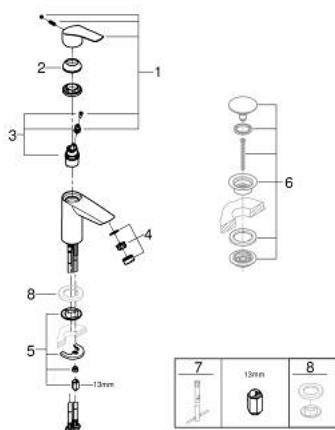

32 467 003 **EUROSMART MITIGEUR MONOCOMMANDE 1/2" LAVABO**  
**TAILLE S**

**DESCRIPTION DU PRODUIT**

- Couleur: chromé
- GROHE SilkMove cartouche en céramique 28 mm
- limiteur de débit ajustable
- avec limiteur de température
- GROHE LongLife finition durable
- GROHE EcoJoy économie d'eau
- débit maximum à 3 bars : 5 l/min
- conduit d'eau sans plomb ni nickel
- GROHE FastFixation installation rapide
- corps lisse
- flexibles de raccordement souples

32 467 003 **EUROSMART MITIGEUR MONOCOMMANDE 1/2" LAVABO**  
**TAILLE S**

**PIÈCES DE RECHANGE**, juillet 2019 – août 2024

- 1: Levier (Numéro de commande 48548000)
- 2: Capuchon (Numéro de commande 46116000)
- 3: Cartouche (Numéro de commande 48518000)
- 4: Mousseur (Numéro de commande 48159000)
- 5: Fixation M26x1,5 (Numéro de commande 46645000)
- 6: Garniture de vidage avec bouchon à presser (Numéro de commande 65807000)\*
- 7: Clef platte SW 46 mm à 6 pans (Numéro de commande 19017000)\*
- 8: rosace (Numéro de commande 48165000)\*