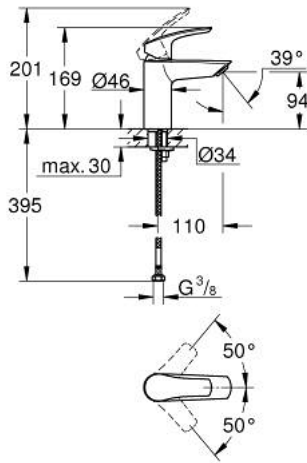

## EUROSMART 32 467 003 خلاط حوض بمقبض فردي بقياس 1/2 بوصة مقاس صغير

وصف المنتج:

- اللون: كروم
- قلب سيراميك GROHE SilkMove 28 مم
- محدد معدل تدفق قابل للتعديل
- مع محدد درجة حرارة
- طلاء كروم GROHE LongLife
- تقنية GROHE EcoJoy لمياه أقل وتدفق ممتاز
- maximum flow rate (at 3 bar): 5 l/min
- مسارات الماء الداخلية المعزولة - من دون رصاص ونيكل
- GROHE FastFixation rapid installation system
- الجسم الأملس
- خراطيم توصيل مرنة

## EUROSMART 32 467 003 خلاط حوض بمقبض فردي بقياس 1/2 بوصة مقاس صغير

2024 س. طسغأ - 2019 وي. لوي, قطع الغيار:

1: مقبض (48548000 رقم الطلب.)

2: غطاء (46116000 رقم الطلب.)

3: خرطوشة (48518000 رقم الطلب.)

4: فلتر مياه (48159000 رقم الطلب.)

5: طقم تركيب ساق (46645000 رقم الطلب.)

6: طقم تصريف بقابس للفتح بالضغط\* (65807000 رقم الطلب.)

7: مفتاح تحميل\* (19017000 رقم الطلب.)

8: لوحة قاعدة\* (48165000 رقم الطلب.)

\* إكسسوارات\* اختيارية\*