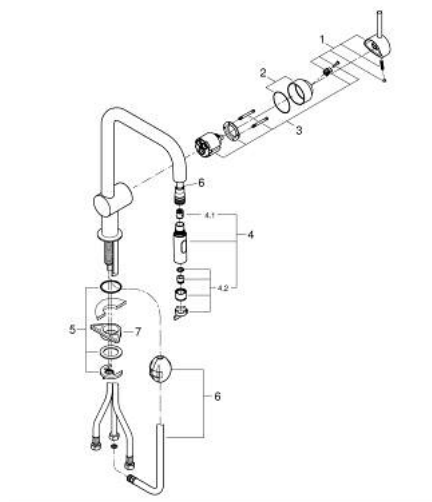

32 322 DC2 MINTA MITIGEUR MONOCOMMANDE 1/2" ÉVIER

DESCRIPTION DU PRODUIT

- Couleur: supersteel
- bec U
- finition GROHE LongLife
- GROHE SilkMove cartouche en céramique 46 mm
- Easy Docking Function assure une bonne remise en place de votre douchette ou mousseur extractible
- Pull-Out spout for greater flexibility
- 2 jets
- limiteur de débit ajustable
- bec moulé pivotant, zone de rotation 360°
- clapet anti-retour intégré
- protégé contre le retour d'eau
- flexibles de raccordement souples
- système de montage rapide
- débit maximum à 3 bars : 9 l/min

32 322 DC2 MINTA MITIGEUR MONOCOMMANDE 1/2" ÉVIER

PIÈCES DE RECHANGE, juin 2024 – now

- 1: Levier (Numéro de commande 46015DC0)
- 2: Capuchon (Numéro de commande 46025DC0)
- 3: Cartouche (Numéro de commande 46048000)
- 4: douchette (Numéro de commande 48416DC0)
- 4.1: Clapet anti-retour (Numéro de commande 08565000)
- 4.2: Brise-jet (Numéro de commande 48347000)
- 5: Fixation M26x1,5 (Numéro de commande 46345000)
- 6: Flexible pour mitigeur évier avec douchette ou mousseur extractible (Numéro de commande 48293000)
- 7: Plaque de renfort (Numéro de commande 05334000)