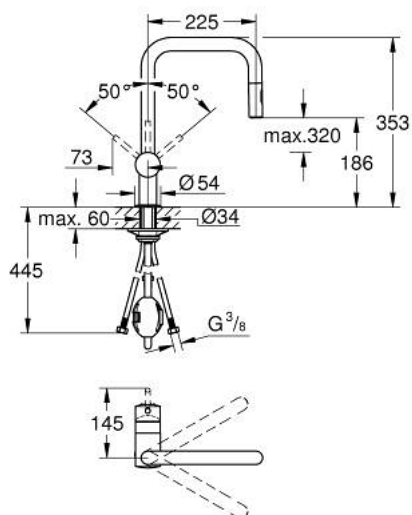

32 322 DC2 MINTA MITIGEUR MONOCOMMANDE 1/2" ÉVIER

DESCRIPTION DU PRODUIT

- Couleur: supersteel
- bec U
- finition GROHE LongLife
- GROHE SilkMove cartouche en céramique 46 mm
- Easy Docking Function assure une bonne remise en place de votre douchette ou mousseur extractible
- Pull-Out spout for greater flexibility
- 2 jets
- limiteur de débit ajustable
- bec moulé pivotant, zone de rotation 360°
- clapet anti-retour intégré
- protégé contre le retour d'eau
- flexibles de raccordement souples
- système de montage rapide
- débit maximum à 3 bars : 9 l/min

32 322 DC2 MINTA MITIGEUR MONOCOMMANDE 1/2" ÉVIER

PIÈCES DE RECHANGE, juin 2024 – now

- 1: Levier (Numéro de commande 46015DC0)
- 2: Capuchon (Numéro de commande 46025DC0)
- 3: Cartouche (Numéro de commande 46048000)
- 4: douchette (Numéro de commande 48416DC0)
- 4.1: Clapet anti-retour (Numéro de commande 08565000)
- 4.2: Brise-jet (Numéro de commande 48347000)
- 5: Fixation M26x1,5 (Numéro de commande 46345000)
- 6: Flexible pour mitigeur évier avec douchette ou mousseur extractible (Numéro de commande 48293000)
- 7: Plaque de renfort (Numéro de commande 05334000)