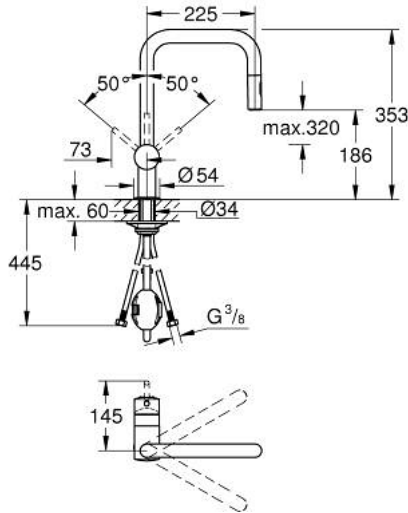

• Pull-Out spout for greater flexibility

• Dual Spray - switch between laminar spray and SpeedClean shower jet

• using diverter

• محدد معدل تدفق قابل للتعديل

• swivel tubular spout, swivel area 360°

• صمام مدمج مانع للإرجاع

• محمي من التدفق العكسي

• خراطيم توصيل مرنة

• نظام تركيب سريع

• maximum flow rate (at 3 bar): 9 l/min

MINTA 32 322 DC2 خلاط مطبخ بمقبض فردي بقياس 1/2 بوصة

الآن - 2024 وينوي, قطع الغيار:

1: مقبض (46015DC0 رقم الطلب:-)