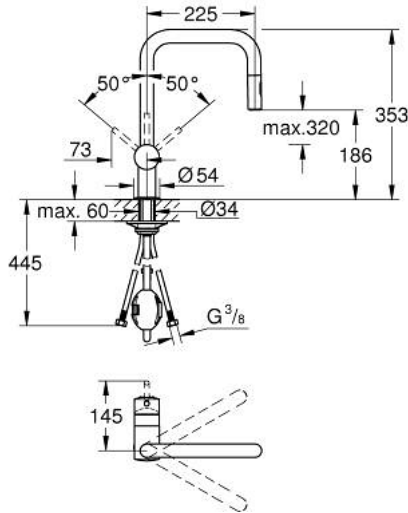

• Easy Docking noitcnuF يضمن السحب السهل والإرساء السلس للعودة

• Dual Spray - switch between laminar spray and SpeedClean shower jet

• using diverter

• محدد معدل تدفق قابل للتعديل

• swivel tubular spout, swivel area 360°

• صمام مدمج مانع للإرجاع

• محمي من التدفق العكسي

• خراطيم توصيل مرنة

• نظام تركيب سريع

• maximum flow rate (at 3 bar): 9 l/min

MINTA 32 322 AL2 خلاط مطبخ بمقبض فردي بقياس 1/2 بوصة

الآن - 2024 وينوي, قطع الغيار:

1: مقبض (46015AL0 رقم الطلب).

2: غطاء (46025AL0 رقم الطلب).

3: خرطوشة (46048000 رقم الطلب).

4: سبراي قابل للسحب (48416AL0 رقم الطلب).

5: طقم تركيب ساق (46345000 رقم الطلب).

6: Hose for sink mixer with pull-out dual spray or mousseur (4829 رقم الطلب)
3000)