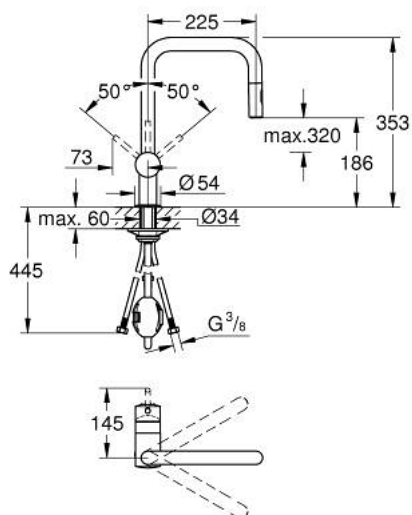

## 32 322 002 MINTA MITIGEUR MONOCOMMANDE 1/2" ÉVIER

### DESCRIPTION DU PRODUIT

- Couleur: chromé
- bec U
- GROHE LongLife finition durable
- GROHE SilkMove cartouche en céramique 46 mm
- Pull-Out spout for greater flexibility
- 2 jets
- inversion automatique à jet laminaire
- limiteur de débit ajustable
- bec moulé pivotant, zone de rotation 360°
- protégé contre le retour d'eau
- flexibles de raccordement souples
- système de montage rapide
- débit maximum à 3 bars : 9 l/min

### PIÈCES DE RECHANGE, juin 2024 – now

- 1: Levier (Numéro de commande 46015000)
- 2: Capuchon (Numéro de commande 46025000)
- 3: Cartouche (Numéro de commande 46048000)
- 4: Mous extr 2 jets Ev Cosm ESmt Styl Conc (Numéro de commande 48416000 )
- 4.1: Clapet anti-retour (Numéro de commande 08565000)
- 4.2: Brise-jet (Numéro de commande 48347000)
- 5: Fixation M26x1,5 (Numéro de commande 46345000)
- 6: Flexible pour mitigeur évier avec douchette ou mousseur extractible (Numéro de commande 48293000)
- 7: Plaque de renfort (Numéro de commande 05334000)