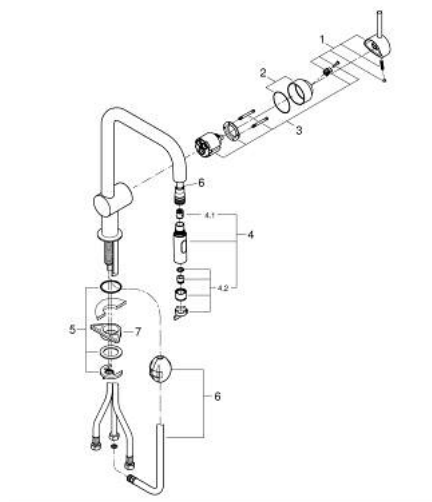

## 32 322 002 MINTA MITIGEUR MONOCOMMANDE 1/2" ÉVIER

### DESCRIPTION DU PRODUIT

- Couleur: chromé
- bec U
- GROHE LongLife finition durable
- GROHE SilkMove cartouche en céramique 46 mm
- Pull-Out spout for greater flexibility
- 2 jets
- inversion automatique à jet laminaire
- limiteur de débit ajustable
- bec moulé pivotant, zone de rotation 360°
- protégé contre le retour d'eau
- flexibles de raccordement souples
- système de montage rapide
- débit maximum à 3 bars : 9 l/min

### PIÈCES DE RECHANGE, juin 2024 – now

- 1: Levier (Numéro de commande 46015000)
- 2: Capuchon (Numéro de commande 46025000)
- 3: Cartouche (Numéro de commande 46048000)
- 4: Mous extr 2 jets Ev Cosm ESmt Styl Conc (Numéro de commande 48416000 )
- 4.1: Clapet anti-retour (Numéro de commande 08565000)
- 4.2: Brise-jet (Numéro de commande 48347000)
- 5: Fixation M26x1,5 (Numéro de commande 46345000)
- 6: Flexible pour mitigeur évier avec douchette ou mousseur extractible (Numéro de commande 48293000)
- 7: Plaque de renfort (Numéro de commande 05334000)