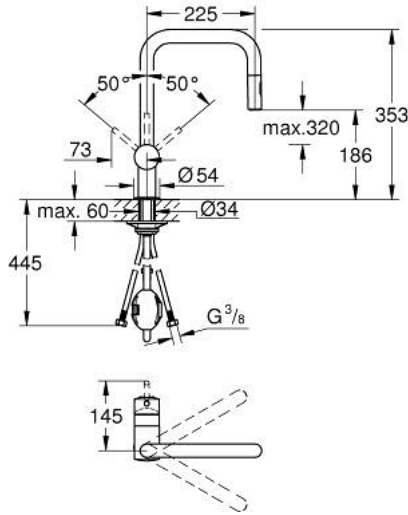

MINTA 32 322 002 خلاط مطبخ بمقبض فردي بقياس 1/2 بوصة

وصف المنتج

• اللون: كروم

• الصنوبر U

• طلاء كروم GROHE LongLife

• قلب سيراميك GROHE SilkMove 46 مم

• Pull-Out spout for greater flexibility

• Dual Spray - switch between laminar spray and SpeedClean shower jet

• using diverter

• عودة تلقائية إلى الرذاذ القمري

• محدد معدل تدفق قابل للتعديل

• swivel tubular spout, swivel area 360°

• محمي من التدفق العكسي

• خراطيم توصيل مرنة

• نظام تركيب سريع

• maximum flow rate (at 3 bar): 9 l/min

MINTA 32 322 002 خلاط مطبخ بمقبض فردي بقياس 1/2 بوصة

الآن - 2024 وينوي, قطع الغيار:

1: مقبض (رقم الطلب: 46015000)

2: غطاء (رقم الطلب: 46025000)

3: خرطوشة (رقم الطلب: 46048000)

4: سبراي قابل للسحب (رقم الطلب: 48416000)