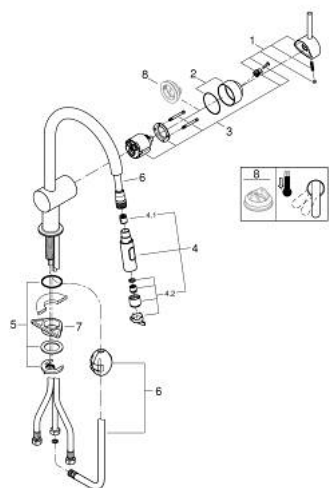

32 321 DC2 MINTA MITIGEUR MONOCOMMANDE 1/2" ÉVIER

PIÈCES DE RECHANGE, juin 2024 – now

- 1: Levier (Numéro de commande 46015DC0)
- 2: Capuchon (Numéro de commande 46025DC0)
- 3: Cartouche (Numéro de commande 46048000)
- 4: douchette (Numéro de commande 48416DC0)
- 4.1: Clapet anti-retour (Numéro de commande 08565000)
- 4.2: Brise-jet (Numéro de commande 48347000)
- 5: Fixation M26x1,5 (Numéro de commande 46345000)
- 6: Flexible pour mitigeur évier avec douchette ou mousseur extractible (Numéro de commande 48293000)
- 7: Plaque de renfort (Numéro de commande 05334000)
- 8: Limiteur de température (Numéro de commande 46375000)