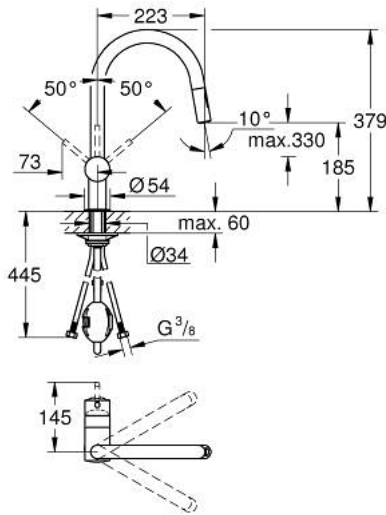

• Pull-Out spout for greater flexibility

• Dual Spray - switch between laminar spray and SpeedClean shower jet

• using diverter

• محدد معدل تدفق قابل للتعديل

• swivel tubular spout, swivel area 360°

• صمام مدمج مانع للإرجاع

• محمي من التدفق العكسي

• خراطيم توصيل مرنة

• نظام تركيب سريع

• maximum flow rate (at 3 bar): 9 l/min

MINTA 32 321 DC2 خلاط مطبخ بمقبض فردي بقياس 1/2 بوصة

الآن - 2024 وينوي, قطع الغيار:

1: مقبض (46015DC0 رقم الطلب:-)