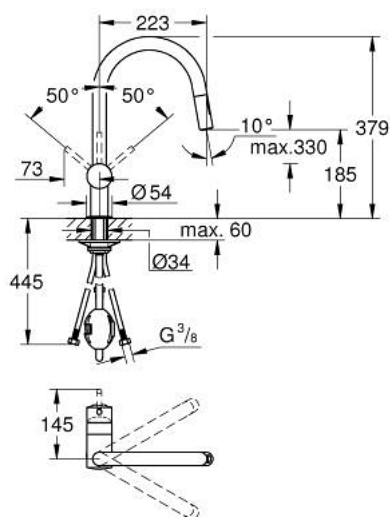

32 321 002 MINTA MITIGEUR MONOCOMMANDE 1/2" ÉVIER

DESCRIPTION DU PRODUIT

- Couleur: chromé
- bec C
- GROHE LongLife finition durable
- GROHE SilkMove cartouche en céramique 46 mm
- Pull-Out spout for greater flexibility
- 2 jets
- limiteur de débit ajustable
- bec moulé pivotant, zone de rotation 360°
- protégé contre le retour d'eau
- flexibles de raccordement souples
- système de montage rapide
- débit maximum à 3 bars : 9 l/min

32 321 002 MINTA MITIGEUR MONOCOMMANDE 1/2" ÉVIER

PIÈCES DE RECHANGE, juin 2024 – now

- 1: Levier (Numéro de commande 46015000)
- 2: Capuchon (Numéro de commande 46025000)
- 3: Cartouche (Numéro de commande 46048000)
- 4: Mous extr 2 jets Ev Cosm ESmt Styl Conc (Numéro de commande 48416000)
- 4.1: Clapet anti-retour (Numéro de commande 08565000)
- 4.2: Brise-jet (Numéro de commande 48347000)
- 5: Fixation M26x1,5 (Numéro de commande 46345000)
- 6: Flexible pour mitigeur évier avec douchette ou mousseur extractible (Numéro de commande 48293000)
- 7: Plaque de renfort (Numéro de commande 05334000)
- 8: Limiteur de température (Numéro de commande 46375000)