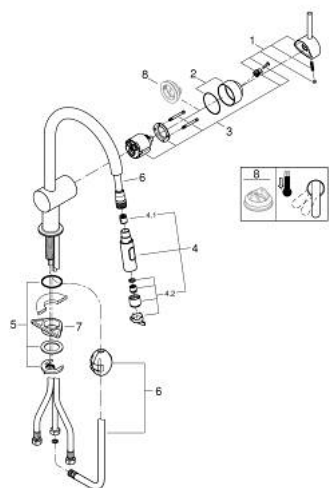

32 321 002 MINTA MITIGEUR MONOCOMMANDE 1/2" ÉVIER

DESCRIPTION DU PRODUIT

- Couleur: chromé
- bec C
- GROHE LongLife finition durable
- GROHE SilkMove cartouche en céramique 46 mm
- Pull-Out spout for greater flexibility
- 2 jets
- limiteur de débit ajustable
- bec moulé pivotant, zone de rotation 360°
- protégé contre le retour d'eau
- flexibles de raccordement souples
- système de montage rapide
- débit maximum à 3 bars : 9 l/min

32 321 002 MINTA MITIGEUR MONOCOMMANDE 1/2" ÉVIER

PIÈCES DE RECHANGE, juin 2024 – now

- 1: Levier (Numéro de commande 46015000)
- 2: Capuchon (Numéro de commande 46025000)
- 3: Cartouche (Numéro de commande 46048000)
- 4: Mous extr 2 jets Ev Cosm ESmt Styl Conc (Numéro de commande 48416000)
- 4.1: Clapet anti-retour (Numéro de commande 08565000)
- 4.2: Brise-jet (Numéro de commande 48347000)
- 5: Fixation M26x1,5 (Numéro de commande 46345000)
- 6: Flexible pour mitigeur évier avec douchette ou mousseur extractible (Numéro de commande 48293000)
- 7: Plaque de renfort (Numéro de commande 05334000)
- 8: Limiteur de température (Numéro de commande 46375000)