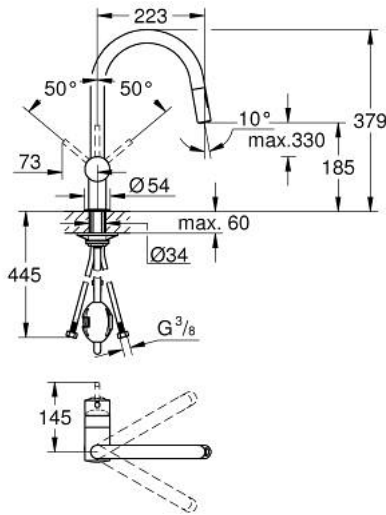

• Pull-Out spout for greater flexibility

• Dual Spray - switch between laminar spray and SpeedClean shower jet

• using diverter

• محدد معدل تدفق قابل للتعديل

• swivel tubular spout, swivel area 360°

• محمي من التدفق العكسي

• خرطوم توصيل مرنة

• نظام تركيب سريع

• maximum flow rate (at 3 bar): 9 l/min

MINTA 32 321 002 خلاط مطبخ بمقبض فردي بقياس 1/2 بوصة

الآن - 2024 وينوي, قطع الغيار

1: مقبض (رقم الطلب: 46015000)

2: غطاء (رقم الطلب: 46025000)

6: Hose for sink mixer with pull-out dual spray or mousseur (رقم الطلب: 4829 3000)

7: لوحة الدعم (رقم الطلب: 05334000)

8: محدد درجة الحرارة (رقم الطلب: 46375000)