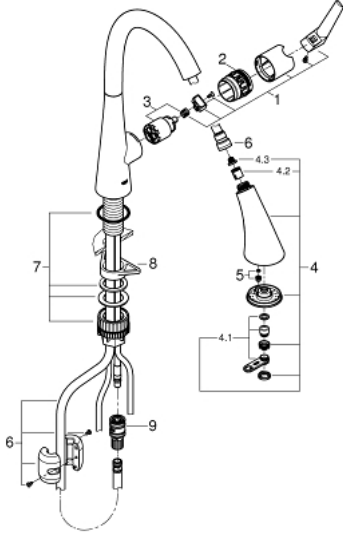

## ZEDRA 32 294 DC2 خلاط مطبخ بمقبض فردي بقياس 1/2 بوصة

وصف المنتج

• اللون: supersteel

• طلاء GROHE LongLife

• قلب سيراميك GROHE SilkMove 35 مم

• لرأس الرذاذ للعودة إلى وضع البدء

• الإرساء المغناطيسي GROHE يضمن السحب السهل والإرساء السلس

• Pull-Out spray for greater flexibility

• رشاش قابل للسحب يقدم 3 أنواع من الرشاش

• للماء نسبة تصل إلى 70 % وأداء أقوى للرذاذ كذلك

• محوّل: رذاذ رقائق/جت شور /SpeedClean/ رذاذ GROHE Blade (استهلاك أقل)

• وظيفة الإيقاف - زر الإيقاف المؤقت لإيقاف تدفق الماء

• عودة تلقائية إلى الرذاذ القمري

• محدد معدل تدفق قابل للتعديل

• swivel tubular spout, swivel area 360°

• محمي من التدفق العكسي

• خراطيم توصيل مرنة

• مسارات الماء الداخلية المعزولة - من دون رصاص ونيكل

• maximum flow rate (at 3 bar): 9 l/min

## ZEDRA 32 294 DC2 خلاط مطبخ بمقبض فردي بقياس 1/2 بوصة

الآن - 2017 وي لوي, قطع الغيار:

- 1: مقبض (48476DC0 رقم الطلب:-)
- 2: حلقة مسمار (48517000 رقم الطلب:-)
- 3: خرطوشة (46374000 رقم الطلب:-)
- 4: سبراي قابل للسحب (48473DC0 رقم الطلب:-)
- 4.1: وحدة استقامة تدفق (42622000 رقم الطلب:-) Laminar
- 4.2: صمام مانع للإرجاع (08565000 رقم الطلب:-)
- 4.3: مصفاة غبار (0676800M رقم الطلب:-)
- 5: flow rate limiter (48303000 رقم الطلب:-)
- 6: خرطوم دش (48472000 رقم الطلب:-)
- 7: طقم التثبيت (48477000 رقم الطلب:-)
- 8: لوحة الدعم (05334000 رقم الطلب:-)
- 9: إقران سريع (46338000 رقم الطلب:-)