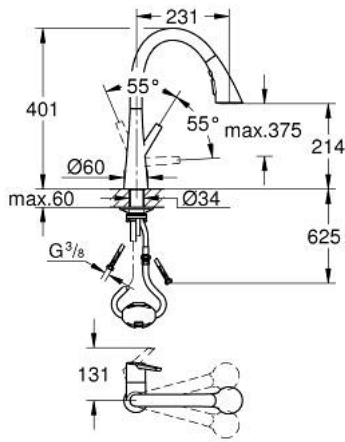

• عودة تلقائية إلى الرذاذ القمري

• محدد معدل تدفق قابل للتعديل

• swivel tubular spout, swivel area 360°

• محمي من التدفق العكسي

• خراطيم توصيل مرنة

• مسارات الماء الداخلية المعزولة - من دون رصاص ونيكل

• maximum flow rate (at 3 bar): 9 l/min

## ZEDRA 32 294 DC2 خلاط مطبخ بمقبض فردي بقياس 1/2 بوصة

الآن - 2017 وي لوي, قطع الغيار:

- 1: مقبض (48476DC0 رقم الطلب:-)
- 2: حلقة مسمار (48517000 رقم الطلب:-)
- 3: خرطوشة (46374000 رقم الطلب:-)
- 4: سبراي قابل للسحب (48473DC0 رقم الطلب:-)
- 4.1: وحدة استقامة تدفق (42622000 رقم الطلب:-) Laminar
- 4.2: صمام مانع للإرجاع (08565000 رقم الطلب:-)
- 4.3: مصفاة غبار (0676800M رقم الطلب:-)
- 5: flow rate limiter (48303000 رقم الطلب:-)
- 6: خرطوم دش (48472000 رقم الطلب:-)
- 7: طقم التثبيت (48477000 رقم الطلب:-)
- 8: لوحة الدعم (05334000 رقم الطلب:-)
- 9: إقران سريع (46338000 رقم الطلب:-)