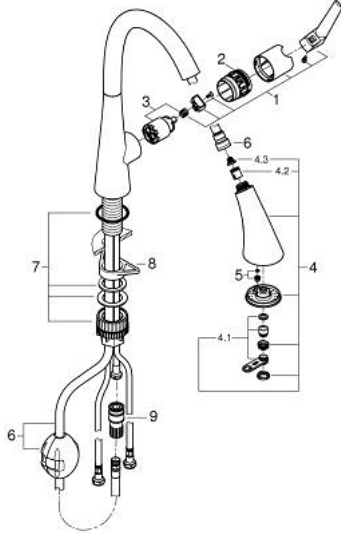

• وظيفة الإيقاف - زر الإيقاف المؤقت لإيقاف تدفق الماء

• عودة تلقائية إلى الرذاذ القمري

• محدد معدل تدفق قابل للتعديل

• swivel tubular spout, swivel area 360°

• محمي من التدفق العكسي

• خراطيم توصيل مرنة

• مسارات الماء الداخلية المعزولة - من دون رصاص ونيكل

## ZEDRA 32 294 30D خلاط مطبخ بمقبض فردي بقياس 1/2 بوصة

الآن - 2021 ريم فون, قطع الغيار

1: مقبض (رقم الطلب: 48476000)

2: حلقة مسمار (رقم الطلب: 48517000)

3: خرطوشة (رقم الطلب: 46374000)

4: سبراي قابل للسحب (رقم الطلب: 48473000)