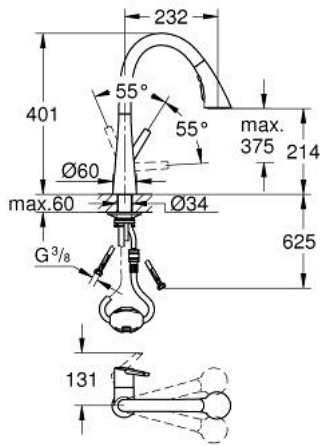

## ZEDRA 32 294 30D خلاط مطبخ بمقبض فردي بقياس 1/2 بوصة

وصف المنتج

• اللون: كروم

• flow rate 5.67 l/min

• طلاء كروم GROHE LongLife

• قلب سيراميك GROHE SilkMove 35 مم

• Pull-Out spray for greater flexibility

• لرأس الرذاذ للعودة إلى وضع البدء

• الإرساء المغناطيسي GROHE يضمن السحب السهل والإرساء السلس

• رشاش قابل للسحب يقدم 3 أنواع من الرشاش

• للماء بنسبة تصل إلى 70 % وأداء أقوى للرذاذ كذلك

• محوّل: رذاذ رقائق/جت شور SpeedClean/ رذاذ GROHE Blade (استهلاك أقل)

• وظيفة الإيقاف - زر الإيقاف المؤقت لإيقاف تدفق الماء

• عودة تلقائية إلى الرذاذ القمري

• محدد معدل تدفق قابل للتعديل

• swivel tubular spout, swivel area 360°

• محمي من التدفق العكسي

• خراطيم توصيل مرنة

• مسارات الماء الداخلية المعزولة - من دون رصاص ونيكل

## ZEDRA 32 294 30D خلاط مطبخ بمقبض فردي بقياس 1/2 بوصة

الآن - 2021 ريم فون, قطع الغيار

1: مقبض (رقم الطلب: 48476000)

2: حلقة مسمار (رقم الطلب: 48517000)

3: خرطوشة (رقم الطلب: 46374000)

4: سبراي قابل للسحب (رقم الطلب: 48473000)