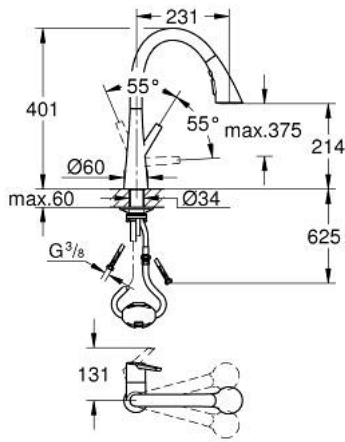

• وظيفة الإيقاف - زر الإيقاف المؤقت لإيقاف تدفق الماء

• عودة تلقائية إلى الرذاذ القمري

• محدد معدل تدفق قابل للتعديل

• swivel tubular spout, swivel area 360°

• محمي من التدفق العكسي

• خراطيم توصيل مرنة

• مسارات الماء الداخلية المعزولة - من دون رصاص ونيكل

• maximum flow rate (at 3 bar): 9 l/min

## ZEDRA 32 294 002 خلاط مطبخ بمقبض فردي بقياس 1/2 بوصة

الآن - 2017 وي لوي, قطع الغيار:

- 1: مقبض (رقم الطلب: 48476000)
- 2: حلقة مسمار (رقم الطلب: 48517000)
- 3: خرطوشة (رقم الطلب: 46374000)
- 4: سبراي قابل للسحب (رقم الطلب: 48473000)
- 4.1: وحدة استقامة تدفق (رقم الطلب: 42622000) Laminar
- 4.2: صمام مانع للإرجاع (رقم الطلب: 08565000)
- 4.3: مصفاة غبار (رقم الطلب: 0676800M)
- 5: flow rate limiter (رقم الطلب: 48303000)
- 6: خرطوم دش (رقم الطلب: 48472000)
- 7: طقم التثبيت (رقم الطلب: 48477000)
- 8: لوحة الدعم (رقم الطلب: 05334000)
- 9: إقران سريع (رقم الطلب: 46338000)