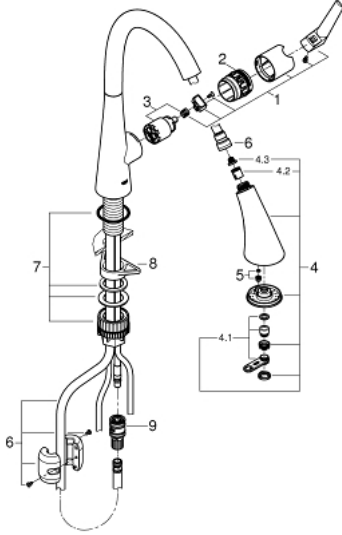

• وظيفة الإيقاف - زر الإيقاف المؤقت لإيقاف تدفق الماء

• عودة تلقائية إلى الرذاذ القمري

• محدد معدل تدفق قابل للتعديل

• swivel tubular spout, swivel area 360°

• محمي من التدفق العكسي

• خراطيم توصيل مرنة

• مسارات الماء الداخلية المعزولة - من دون رصاص ونيكل

## ZEDRA 32 294 002 خلاط مطبخ بمقبض فردي بقياس 1/2 بوصة

الآن - 2017 وي لوي, قطع الغيار:

- 1: مقبض (رقم الطلب: 48476000)
- 2: حلقة مسمار (رقم الطلب: 48517000)
- 3: خرطوشة (رقم الطلب: 46374000)
- 4: سبراي قابل للسحب (رقم الطلب: 48473000)
- 4.1: وحدة استقامة تدفق (رقم الطلب: 42622000) Laminar
- 4.2: صمام مانع للإرجاع (رقم الطلب: 08565000)
- 4.3: مصفاة غبار (رقم الطلب: 0676800M)
- 5: flow rate limiter (رقم الطلب: 48303000)
- 6: خرطوم دش (رقم الطلب: 48472000)
- 7: طقم التثبيت (رقم الطلب: 48477000)
- 8: لوحة الدعم (رقم الطلب: 05334000)
- 9: إقران سريع (رقم الطلب: 46338000)