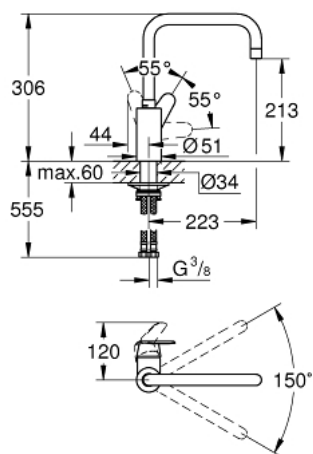

32 259 003 EURODISC COSMOPOLITAN MITIGEUR MONOCOMMANDE 1/2" ÉVIER

DESCRIPTION DU PRODUIT

- Couleur: chromé
- bec haut
- GROHE LongLife finition durable
- GROHE SilkMove cartouche en céramique 35 mm
- conduit d'eau sans plomb ni nickel
- limiteur de débit ajustable
- bec moulé pivotant, zone de rotation 150°
- flexibles de raccordement souples
- set de fixation métal
- débit maximum à 3 bars : 10 l/min

32 259 003 EURODISC COSMOPOLITAN MITIGEUR MONOCOMMANDE 1/2" ÉVIER

PIÈCES DE RECHANGE, avril 2020 – now

- 1: Levier (Numéro de commande 46741000)
 - 2: Mousseur (Numéro de commande 48418000)
 - 3: Cartouche (Numéro de commande 46374000)
 - 4: Set d'installation (Numéro de commande 48477000)
 - 5: Clef (Numéro de commande 19332000)*
- * Accessoires en option