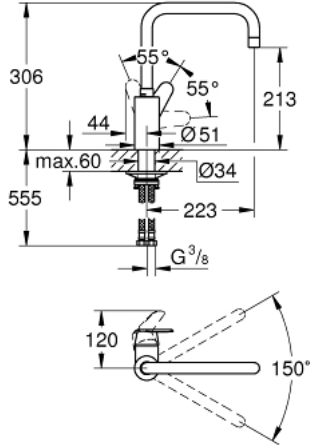

EURODISC COSMOPOLITAN 32 259 003 خلاط مطبخ بمقبض فردي بقياس 1/2 بوصة

وصف المنتج:

• اللون: كروم

• صباب مرتفع

• طلاء كروم GROHE LongLife

• قلب سيراميك GROHE SilkMove 35 مم

• مسارات الماء الداخلية المعزولة - من دون رصاص ونيكل

• محدد معدل تدفق قابل للتعديل

• swivel tubular spout, swivel area 150°

• خراطيم توصيل مرنة

•

• maximum flow rate (at 3 bar): 10 l/min

EURODISC COSMOPOLITAN 32 259 003 خلاط مطبخ بمقبض فردي بقياس 1/2 بوصة

الآن - 2020 ليربأ، قطع الغيار