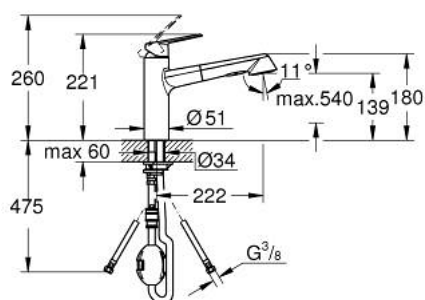

32 257 002 EURODISC COSMOPOLITAN MITIGEUR MONOCOMMANDE 1/2" ÉVIER

DESCRIPTION DU PRODUIT

- Couleur: chromé
- bec medium
- finition GROHE LongLife
- GROHE SilkMove cartouche en céramique 35 mm
- Pull-Out spray for greater flexibility
- Dual Spray
- inversion automatique au mousseur
- limiteur de débit ajustable
- bec moulé pivotant
- zone de rotation 100°
- protégé contre le retour d'eau
- flexibles de raccordement souples
- système de montage rapide
- débit maximum à 3 bars : 11 l/min

32 257 002 EURODISC COSMOPOLITAN MITIGEUR MONOCOMMANDE 1/2" ÉVIER

PIÈCES DE RECHANGE, septembre 2023 – now

- 1: Levier (Numéro de commande 46738000)
- 2: Capuchon (Numéro de commande 46492000)
- 3: Anneau à visser (Numéro de commande 46815000)
- 4: Cartouche (Numéro de commande 46374000)
- 5: douche (Numéro de commande 46769000)
- 5.1: Mousseur (Numéro de commande 46711000)
- 5.2: Clapet anti-retour (Numéro de commande 08565000)
- 5.3: Filtre (Numéro de commande 0676800M)
- 6: Flexible pour mitigeur évier avec douche ou mousseur extractible (Numéro de commande 48293000)
- 7: Kit de joints Seal kit (Numéro de commande 46760000)
- 8: Fixation M26x1,5 (Numéro de commande 46346000)
- 9: Relaxa Plus (Numéro de commande 46338000)
- 10: Plaque de renfort (Numéro de commande 05334000)
- 11: Clef (Numéro de commande 19332000)*