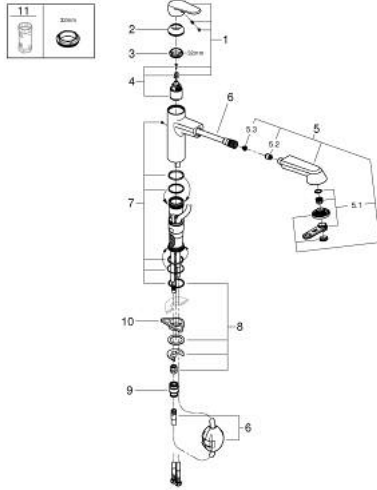

32 257 002 EURODISC COSMOPOLITAN MITIGEUR MONOCOMMANDE 1/2" ÉVIER

DESCRIPTION DU PRODUIT

- Couleur: chromé
- bec medium
- finition GROHE LongLife
- GROHE SilkMove cartouche en céramique 35 mm
- Pull-Out spray for greater flexibility
- Dual Spray
- inversion automatique au mousseur
- limiteur de débit ajustable
- bec moulé pivotant
- zone de rotation 100°
- protégé contre le retour d'eau
- flexibles de raccordement souples
- système de montage rapide
- débit maximum à 3 bars : 11 l/min

32 257 002 EURODISC COSMOPOLITAN MITIGEUR MONOCOMMANDE 1/2" ÉVIER

PIÈCES DE RECHANGE, septembre 2023 – now

- 1: Levier (Numéro de commande 46738000)
- 2: Capuchon (Numéro de commande 46492000)
- 3: Anneau à visser (Numéro de commande 46815000)
- 4: Cartouche (Numéro de commande 46374000)
- 5: douche (Numéro de commande 46769000)
- 5.1: Mousseur (Numéro de commande 46711000)
- 5.2: Clapet anti-retour (Numéro de commande 08565000)
- 5.3: Filtre (Numéro de commande 0676800M)
- 6: Flexible pour mitigeur évier avec douche ou mousseur extractible (Numéro de commande 48293000)
- 7: Kit de joints Seal kit (Numéro de commande 46760000)
- 8: Fixation M26x1,5 (Numéro de commande 46346000)
- 9: Relaxa Plus (Numéro de commande 46338000)
- 10: Plaque de renfort (Numéro de commande 05334000)
- 11: Clef (Numéro de commande 19332000)*