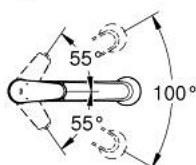

32 257 002 EURODISC COSMOPOLITAN MITIGEUR MONOCOMMANDE 1/2" ÉVIER

DESCRIPTION DU PRODUIT

- Couleur: chromé
- bec medium
- finition GROHE LongLife
- GROHE SilkMove cartouche en céramique 35 mm
- Pull-Out spray for greater flexibility
- Dual Spray
- inversion automatique au mousseur
- limiteur de débit ajustable
- bec moulé pivotant
- zone de rotation 100°
- protégé contre le retour d'eau
- flexibles de raccordement souples
- système de montage rapide
- débit maximum à 3 bars : 11 l/min

32 257 002 EURODISC COSMOPOLITAN MITIGEUR MONOCOMMANDE 1/2" ÉVIER

PIÈCES DE RECHANGE, septembre 2023 – now

- 1: Levier (Numéro de commande 46738000)
- 2: Capuchon (Numéro de commande 46492000)
- 3: Anneau à visser (Numéro de commande 46815000)
- 4: Cartouche (Numéro de commande 46374000)
- 5: douche (Numéro de commande 46769000)
- 5.1: Mousseur (Numéro de commande 46711000)
- 5.2: Clapet anti-retour (Numéro de commande 08565000)
- 5.3: Filtre (Numéro de commande 0676800M)
- 6: Flexible pour mitigeur évier avec douche ou mousseur extractible (Numéro de commande 48293000)
- 7: Kit de joints Seal kit (Numéro de commande 46760000)
- 8: Fixation M26x1,5 (Numéro de commande 46346000)
- 9: Relaxa Plus (Numéro de commande 46338000)
- 10: Plaque de renfort (Numéro de commande 05334000)
- 11: Clef (Numéro de commande 19332000)*