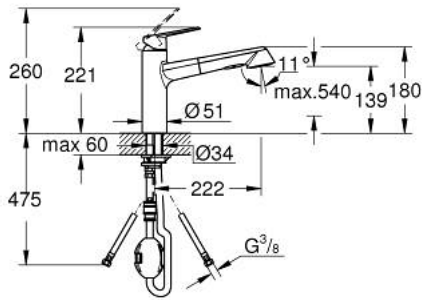

EURODISC COSMOPOLITAN 32 257 002 خلاط مطبخ بمقبض فردي بقياس 1/2 بوصة

وصف المنتج

• اللون: كروم

• صنوبر متوسط

• طلاء GROHE LongLife

• قلب سيراميك GROHE SilkMove 35 مم

• Pull-Out spray for greater flexibility

• Dual Spray - switch between laminar spray and shower jet

• ارتجاع آلي إلى مرغي المياه

• محدد معدل تدفق قابل للتعديل

• صنوبر قالب قابل للدوران

• منطقة الدوران 100 درجة

• محمي من التدفق العكسي

• خراطيم توصيل مرنة

• نظام تركيب سريع

• maximum flow rate (at 3 bar): 11 l/min

EURODISC COSMOPOLITAN 32 257 002 خلاط مطبخ بمقبض فردي بقياس 1/2 بوصة

الآن - 2023 ريم تيس, قطع الغيار

- 1: مقبض (رقم الطلب: 46738000)
- 2: غطاء (رقم الطلب: 46492000)
- 3: حلقة مسمار (رقم الطلب: 46815000)
- 4: خرطوشة (رقم الطلب: 46374000)
- 5: سبراي قابل للسحب (رقم الطلب: 46769000)
- 5.1: فلتر مياه (رقم الطلب: 46711000)
- 5.2: صمام مانع للإرجاع (رقم الطلب: 08565000)
- 5.3: مصفاة غبار (رقم الطلب: 0676800M)
- 6: خرطوم دش (رقم الطلب: 48293000)
- 7: طقم عزل (رقم الطلب: 46760000)
- 8: طقم تركيب ساق (رقم الطلب: 46346000)
- 9: إقران سريع (رقم الطلب: 46338000)
- 10: لوحة الدعم (رقم الطلب: 05334000)
- 11: موسع مقبض* (رقم الطلب: 19332000)