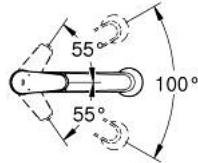

EURODISC COSMOPOLITAN 32 257 002 خلاط مطبخ بمقبض فردي بقياس 1/2 بوصة

وصف المنتج

• اللون: كروم

• صنوبر متوسط

• طلاء GROHE LongLife

• قلب سيراميك GROHE SilkMove 35 مم

• Pull-Out spray for greater flexibility

• Dual Spray - switch between laminar spray and shower jet

• ارتجاع آلي إلى مرغي المياه

• محدد معدل تدفق قابل للتعديل

• صنوبر قالب قابل للدوران

• منطقة الدوران 100 درجة

• محمي من التدفق العكسي

• خراطيم توصيل مرنة

• نظام تركيب سريع

• maximum flow rate (at 3 bar): 11 l/min

EURODISC COSMOPOLITAN 32 257 002 خلاط مطبخ بمقبض فردي بقياس 1/2 بوصة

الآن - 2023 ريم تيس, قطع الغيار

- 1: مقبض (رقم الطلب: 46738000)
- 2: غطاء (رقم الطلب: 46492000)
- 3: حلقة مسمار (رقم الطلب: 46815000)
- 4: خرطوشة (رقم الطلب: 46374000)
- 5: سبراي قابل للسحب (رقم الطلب: 46769000)
- 5.1: فلتر مياه (رقم الطلب: 46711000)
- 5.2: صمام مانع للإرجاع (رقم الطلب: 08565000)
- 5.3: مصفاة غبار (رقم الطلب: 0676800M)
- 6: خرطوم دش (رقم الطلب: 48293000)
- 7: طقم عزل (رقم الطلب: 46760000)
- 8: طقم تركيب ساق (رقم الطلب: 46346000)
- 9: إقران سريع (رقم الطلب: 46338000)
- 10: لوحة الدعم (رقم الطلب: 05334000)
- 11: موسع مقبض* (رقم الطلب: 19332000)