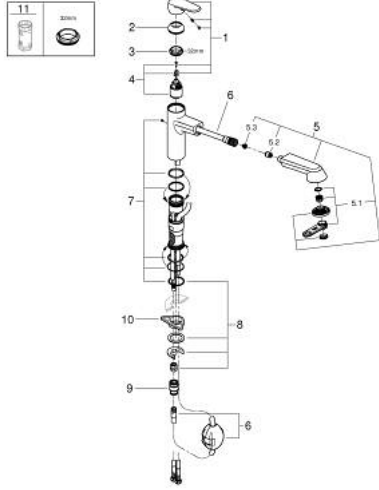

• ارتجاع آلي إلى مرغي المياه

• محدد معدل تدفق قابل للتعديل

• صنوبر قالب قابل للدوران

• منطقة الدوران 100 درجة

• محمي من التدفق العكسي

• خراطيم توصيل مرنة

• نظام تركيب سريع

• maximum flow rate (at 3 bar): 11 l/min

EURODISC COSMOPOLITAN 32 257 002 خلاط مطبخ بمقبض فردي بقياس 1/2 بوصة

الآن - 2023 ريم تيس, قطع الغيار

- 1: مقبض (رقم الطلب: 46738000)
- 2: غطاء (رقم الطلب: 46492000)
- 3: حلقة مسمار (رقم الطلب: 46815000)
- 4: خرطوشة (رقم الطلب: 46374000)
- 5: سبراي قابل للسحب (رقم الطلب: 46769000)
- 5.1: فلتر مياه (رقم الطلب: 46711000)
- 5.2: صمام مانع للإرجاع (رقم الطلب: 08565000)
- 5.3: مصفاة غبار (رقم الطلب: 0676800M)
- 6: خرطوم دش (رقم الطلب: 48293000)
- 7: طقم عزل (رقم الطلب: 46760000)
- 8: طقم تركيب ساق (رقم الطلب: 46346000)
- 9: إقران سريع (رقم الطلب: 46338000)
- 10: لوحة الدعم (رقم الطلب: 05334000)
- 11: موسع مقبض* (رقم الطلب: 19332000)